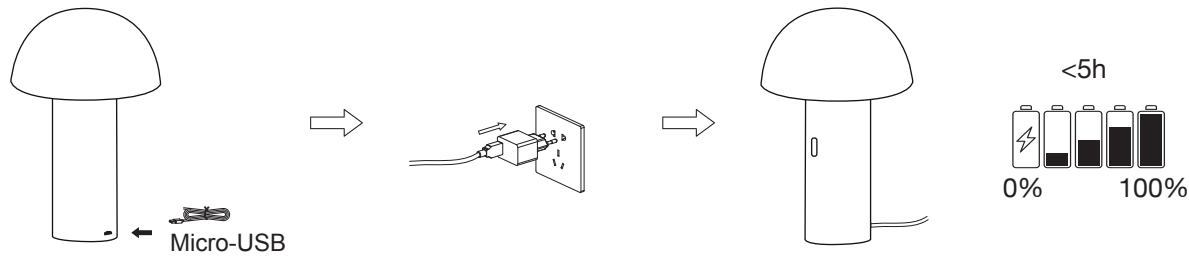

SVAMP
Art.-Nr./Item no. 78080/-85/-88/-90/-91/-92/-93

sompex[®]
design for life

1. ON/OFF & BRIGHTNESS

3000K, 7,5W, max. 210lm

2. CHARGING

DC5,0V, 2A

! Ø 16 cm
IP20
25 cm
Ø 7 cm

! HOT
3-45°C

! max. 8°

5-24h
100% → 0%
2 x 2200mAh