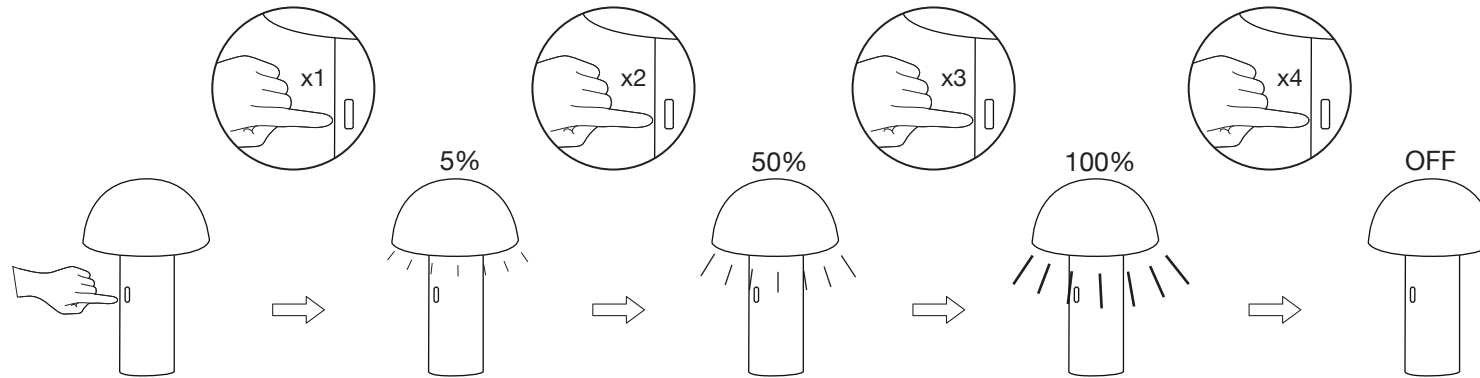

SVAMP
Art.-Nr./Item no. 78080/-85/-88/-90/-91/-92/-93

sompex[®]
design for life

1. ON/OFF & BRIGHTNESS

3000K, 7,5W, max. 210lm

2. CHARGING

DC5,0V, 2A

! Ø 16 cm
IP20
25 cm
Ø 7 cm

! HOT
3-45°C

! max. 8°

5-24h
100% → 0%
2 x 2200mAh