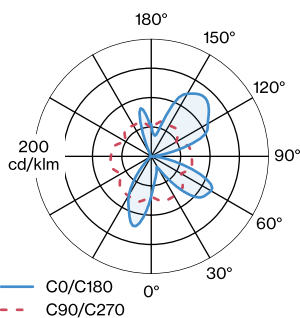

Klasse 2

ABMESSUNGEN

Länge 300 mm

Breite 87 mm

Höhe 525 mm

1.3 kg

Stecker mit Dimmer

Tischleuchte aus Aluminium; Oberfläche Mattschwarz + Hellgold; pulverbeschichtet; matte Oberflächenstruktur; Schirm: einseitig reflektierende Aluminiumverbundplatte; schwarzes Textilkabel mit Stecker und Dimmschalter; Lampensockel E27; Lampentyp A60; max. 15W; 220 - 240 V; Schutzart IP20; SK2; Leuchtmittel nicht inbegriffen;

LICHTVERTEILUNG

WEVER & DUCRÉ
LIGHTING

MIRRO TABLE 1.0

6301E0GB0

LEUCHTMITTEL

A60 LED Lampe

TYP	FARBE	Ø · H (MM)	ORDERCODE
2700K E27	Goldspiegel	ø60 · 108	9 0 0 3 E 1 3 9
2700K E27	Silberspiegel	ø60 · 108	9 0 0 3 E 1 4 0
2200K E27	Goldspiegel	ø60 · 110	9 0 0 3 E 1 5 5