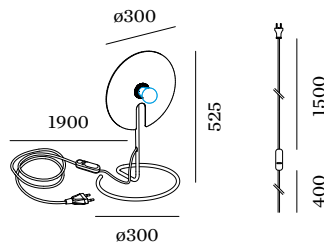

Klasse 2

ABMESSUNGEN

Länge 300 mm

Breite 87 mm

Höhe 525 mm

1.3 kg

Stecker mit Dimmer

Tischleuchte aus Aluminium; Oberfläche Mattschwarz + Hellgold; pulverbeschichtet; matte Oberflächenstruktur; Schirm: einseitig reflektierende Aluminiumverbundplatte; schwarzes Textilkabel mit Stecker und Dimmschalter; Lampensockel E27; Lampentyp A60; max. 15W; 220 - 240 V; Schutzart IP20; SK2; Leuchtmittel nicht inbegriffen;

LICHTVERTEILUNG

WEVER & DUCRÉ
LIGHTING

MIRRO TABLE 1.0

6301E0GB0

LEUCHTMITTEL

A60 LED Lampe

TYP	FARBE	Ø · H (MM)	ORDERCODE
2700K E27	Goldspiegel	ø60 · 108	9 0 0 3 E 1 3 9
2700K E27	Silberspiegel	ø60 · 108	9 0 0 3 E 1 4 0
2200K E27	Goldspiegel	ø60 · 110	9 0 0 3 E 1 5 5