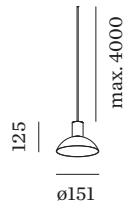

## ERROR

Durchmesser 151 mm

Höhe 125 mm

0.3 kg

<sup>a</sup> PAR16 LAMP 2700K CRI90

<sup>b</sup> PAR16 LAMP 3000K CRI90

Pendelleuchte aus Aluminium; Oberfläche Mattweiß + Gold nasslackiert; matte Oberflächenstruktur; inklusive Seilabhangung einstellbar max. 4000mm in Reinwei; Lampensockel GU10; Lampentyp PAR16; max. 12W; 100 - 240 V; Schutzart IP20; SK1; Baldachin nicht inkludiert;