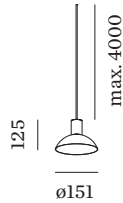

Klasse 1

ERROR

Durchmesser 151 mm

Höhe 125 mm

0.3 kg

^a PAR16 LAMP 2700K CRI90

^b PAR16 LAMP 3000K CRI90

Pendelleuchte aus Aluminium; Oberfläche Gold nasslackiert; matte Oberflächenstruktur; inklusive Seilabhangung einstellbar max. 4000mm in Signal Schwarz; Lampensockel GU10; Lampentyp PAR16; max. 12W; 100 - 240 V; Schutzart IP20; SK1; Baldachin nicht inkludiert;

LICHTVERTEILUNG

WEVER & DUCRÉ
LIGHTING

ODREY 1.7

287720GG0

LEUCHTMITTEL

PAR16 LED Lampe

TYP	FARBE	Ø-H (MM)	ORDERCODE
2700K >90 CRI GU10	Schwarz	ø50-60	9 0 1 2 2 8 B 3
3000K >90 CRI GU10	Schwarz	ø50-60	9 0 1 2 2 8 B 5
2700K >90 CRI GU10	Weiß	ø50-60	9 0 1 2 2 8 W 3
3000K >90 CRI GU10	Weiß	ø50-60	9 0 1 2 2 8 W 5
2700K >80 CRI GU10	Silber	ø50-60	9 0 5 2 2 7 S 2
3000K >80 CRI GU10	Silber	ø50-60	9 0 5 2 2 7 S 4