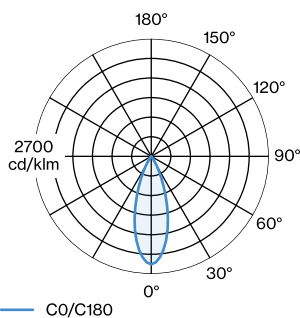

Datum

ERROR

Decke , Abgehängt

Gold

IP20

Innen

Ausgabe: 460^a, 480^b lm

CIE flux code: 94 98 100 100 100

Klasse 1

ERROR

Durchmesser 151 mm

Höhe 125 mm

0.3 kg

^a PAR16 LAMP 2700K CRI90

^b PAR16 LAMP 3000K CRI90

Pendelleuchte aus Aluminium; Oberfläche Gold nasslackiert; matte Oberflächenstruktur; inklusive Seilabhangung einstellbar max. 4000mm in Signal Schwarz; Lampensockel GU10; Lampentyp PAR16; max. 12W; 100 - 240 V; Schutzart IP20; SK1; Baldachin nicht inkludiert;

LICHTVERTEILUNG

WEVER & DUCRÉ
LIGHTING

ODREY 1.7

287720GG0

LEUCHTMITTEL

PAR16 LED Lampe

TYP	FARBE	Ø-H (MM)	ORDERCODE
2700K >90 CRI GU10	Schwarz	ø50-60	9 0 1 2 2 8 B 3
3000K >90 CRI GU10	Schwarz	ø50-60	9 0 1 2 2 8 B 5
2700K >90 CRI GU10	Weiß	ø50-60	9 0 1 2 2 8 W 3
3000K >90 CRI GU10	Weiß	ø50-60	9 0 1 2 2 8 W 5
2700K >80 CRI GU10	Silber	ø50-60	9 0 5 2 2 7 S 2
3000K >80 CRI GU10	Silber	ø50-60	9 0 5 2 2 7 S 4