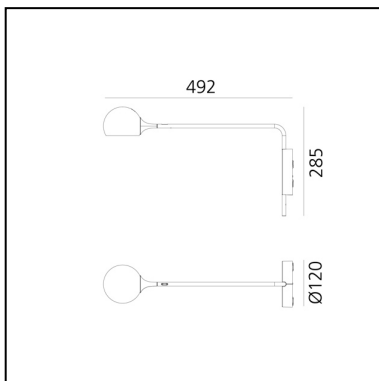

IXA - Wall - Yellow

Foster + Partners Industrial Design

IP20  Dimmbar: 

LUMINAIRE

- Watt: **9W**
- Lichtstrom (lm): **465lm**
- CCT: **3000K**
- Efficiency: **56%**
- Efficacy: **51.69lm/W**
- CRI: **90**

DIMENSION

- Länge: **cm 49.2**
- Höhe: **cm 28.5**
- Durchmesser Fuß: **cm 12**