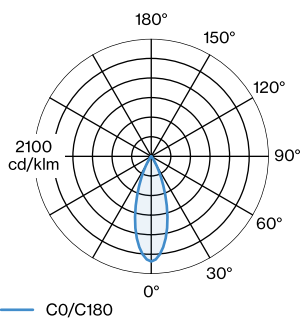

LICHTVERTEILUNG