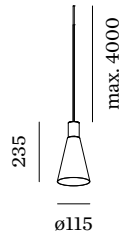

## ERROR

Durchmesser 115 mm

Höhe 235 mm

0,9 kg

<sup>a</sup> PAR16 LAMP 2700K CRI90

<sup>b</sup> PAR16 LAMP 3000K CRI90

Projekt

Typ

Notizen

Anzahl

Datum

Pendelleuchte aus Aluminium; Oberfläche Mattschwarz + Gold nasslackiert; matte Oberflächenstruktur; inklusive Seilabhangung einstellbar max. 4000mm in Signal Schwarz; Lampensockel GU10; Lampentyp PAR16; max. 12W; 100 - 240 V; Schutzart IP20; SK1; Baldachin nicht inkludiert;