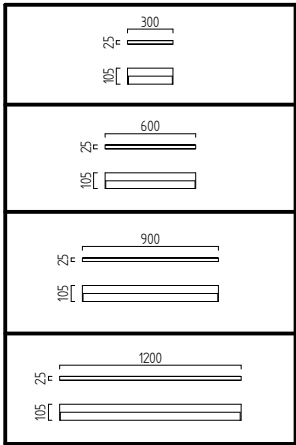

SLATE

18/2037.xx

18/2038.xx

18/2039.xx

18/2040.xx

L=	18/2037	250mm
	18/2038	530mm
	18/2039	830mm
	18/2040	1130mm

Bitte beachten Sie unsere allgemeinen Hinweise !
 Please observe our general information !
 Nous vous prions d'observer nos instructions générales !
 Observen por favor nuestra información general !