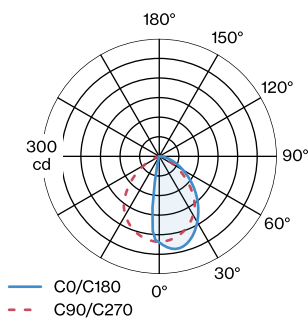

## ABMESSUNGEN

Länge 200 mm

Breite 36 mm

Höhe 80 mm

0.58 kg

Projekt

Typ

Notizen

Anzahl

Datum

Rechteckige Wandaubauchte aus Aluminium; Oberfläche Bronze; pulverbeschichtet; matte Oberflächenstruktur; PCB 3-step binning; Lichtfarbe 3000 K; Binning initial MacAdam  $\leq$  3 SDCM; CRI  $\geq$  90; Schutzart IP65; SK1; inklusive Treiber; nicht austauschbare Lichtquelle; Betriebsgerät durch Endverbraucher austauschbar;

## LICHTVERTEILUNG

WEVER & DUCRÉ  
LIGHTING