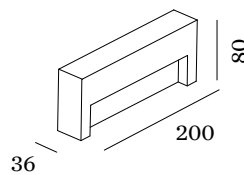

Rechteckige Wandaubauchte aus Aluminium; Oberfläche Bronze; pulverbeschichtet; matte Oberflächenstruktur; PCB 3-step binning; Lichtfarbe 3000 K; Binning initial MacAdam $\leq$ 3 SDCM; CRI $\geq$ 90; Schutzart IP65; SK1; inklusive Treiber; nicht austauschbare Lichtquelle; Betriebsgerät durch Endverbraucher austauschbar;