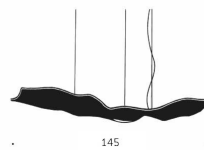

**Leuchtmittel**

LED, dimmbar. Down- und Uplight. 2700 K, CRI 97 Ra, 25000 h. Downlight, ca. 2000 lm, Austrahlwinkel 18°, Uplight, ca 700 lm. Insgesamt 23 W. EEC A+. In Entwicklung. Mit integrierten LEDs, nicht vom Nutzer austauschbar, aber von Fachleuten.

**Technische Daten**

Für 200 - 240 Volt oder 100 - 130 Volt

**Diverses**

Luce Volante wird an drei Punkten aufgehängt.

**Farbe**

In mattem Rot, matten Weiß oder Silber