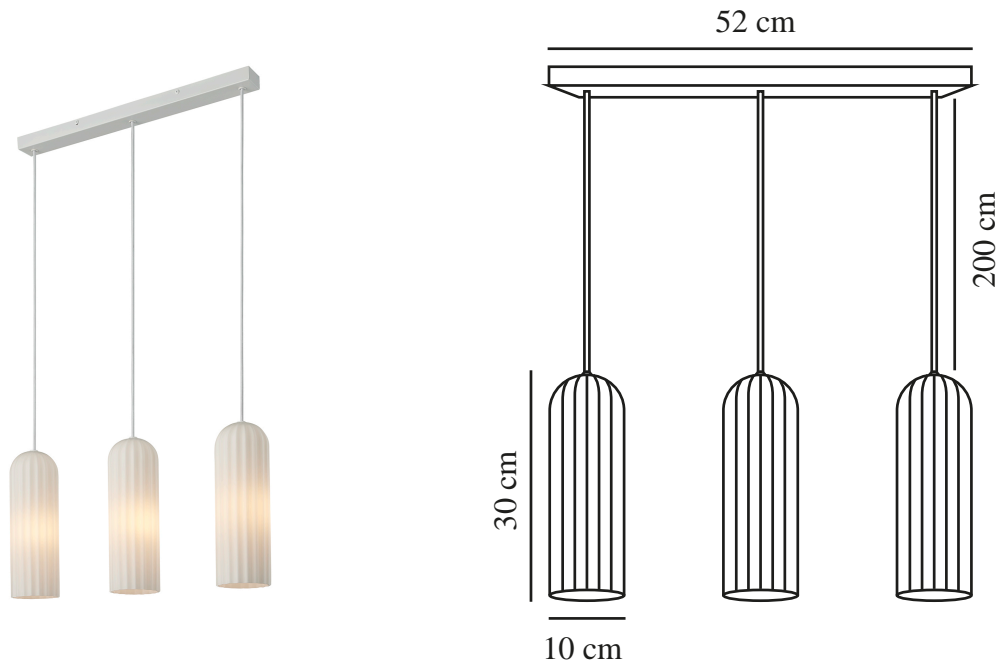

# MIELLA 3-RAIL | PENDELLEUCHE | WEISS

2412533001

nordlux®

Spannung (V): 220-240 Volt  
IP-Grad: IP20  
Maximale Lampenleistung (W):  
3X25  
Klasse (Klasse 1, Klasse 2,  
Klasse 3): Klasse 2 (Dopp. isoliert)  
Leuchtmittelsockel: E27  
Parallelschaltung: False

Hauptmaterial: Glas  
Sekundärmaterial: Metall  
Kabel Farbe: Weiss  
Kabel Länge (cm): 130  
Oberflächenmaterial Kabel:  
Textilien  
Ist das Kabel austauschbar?:  
False

Farbe: Weiss  
Höhe (cm): 30  
Breite (cm): 52  
Schirmdurchmesser (cm): 10  
Länge (cm): 52

EAN: 5704924018619  
TUN: 2378739  
Artikelnummer: 2412533001

Stück pro Hauptkarton: 3  
Verkaufsbox Höhe (cm): 41  
Verkaufsbox Breite (cm): 55  
Verkaufsbox Tiefe (cm): 17.5  
Verkaufsbox Volumen m<sup>3</sup>: 0.0395  
Produkt Nettogewicht (kg): 2.64

• Schönes geripptes Glas • Ein moderner, glamouröser Stil

Miella verfügt über ein schlichtes und zugleich elegantes Design. Mit ihrem schönen gerippten Glas ist diese Pendelleuchte der Inbegriff von modernem Glamour und Eleganz, und dies in einem schnörkellosen Design. Diese Pendelleuchte schafft eine gemütliche Beleuchtung über Ihrem Esstisch oder Ihrer Kücheninsel.