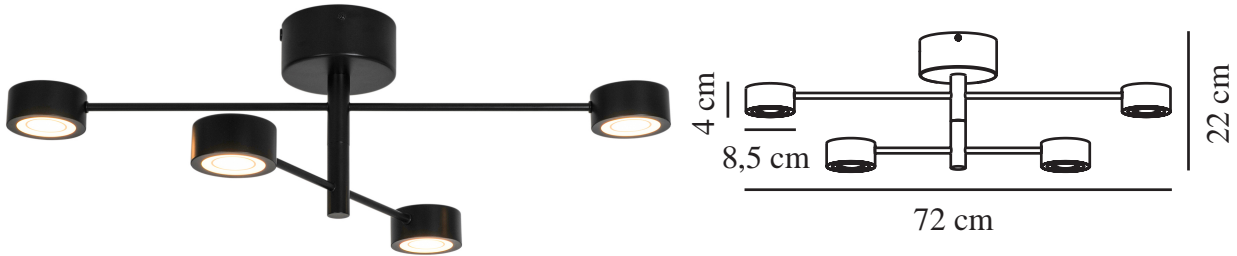

# CLYDE FLEX 4-RAIL | SPOTLIGHT | SCHWARZ

2412260103

nordlux®

Spannung (V): 220-240 Volt  
IP-Grad: IP20  
Klasse (Klasse 1, Klasse 2,  
Klasse 3): Klasse 2 (Dopp. isoliert)  
Leuchtmittelsockel: LED Module  
Parallelschaltung: False

Hauptmaterial: Metall  
Sekundärmaterial: Plastik  
Farbe: Schwarz

Höhe (cm): 22  
Breite (cm): 72  
Schirmdurchmesser (cm): 8.5  
Drehwinkel (°): 320

EAN: 5704924018442  
TUN: 2378672  
Artikelnummer: 2412260103  
Stück pro Hauptkarton: 3

Verkaufsbox Höhe (cm): 74  
Verkaufsbox Breite (cm): 24  
Verkaufsbox Tiefe (cm): 15  
Verkaufsbox Volumen m³: 0.0266  
Produkt Nettogewicht (kg): 0.9

Farbtemperatur (K): 2700  
Ra-Wert : 80  
Lebensdauer (Std.): 25000  
Tatsächliche Watt (W): 14