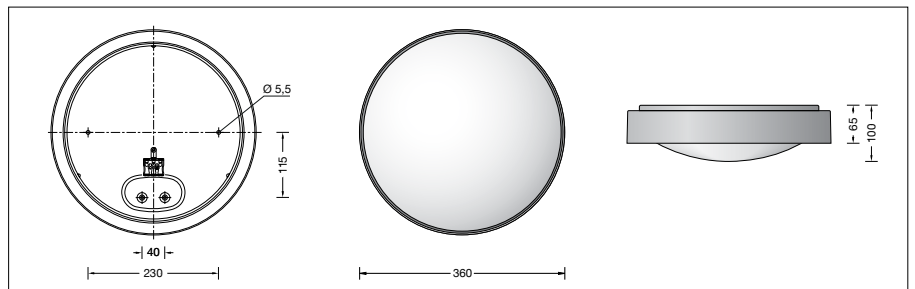

BEGA

51 081.4

Deckenleuchte für die Verwendung im Innenbereich

Projekt · Referenznummer

Datum

Produktdatenblatt

Anwendung

Deckenleuchte · Innenleuchte mit schlagfester Abdeckung aus Kunststoff und Metallgehäuse für nach unten gerichtetes entblendetes Licht.

Produktbeschreibung

Deckenleuchte »STUDIO LINE«
Leuchtengehäuse aus Aluminium,
Oberfläche Farbe samtweiß
Innenfarbton messing matt
Leuchtenarmatur aus Metall,
Oberfläche Farbe samtweiß
Schlagfeste Abdeckung aus Kunststoff, weiß,
mit Bajonettverschluss
2 Befestigungsbohrungen $\varnothing$ 5,5 mm
Abstand 230 mm
2 Leitungseinführungen zur Durchverdrahtung
der Netzanschlussleitung bis $\varnothing$ 10,5 mm
max. $3 \times 1,5^{\square}$
Anschlussklemme 2,5[□]
Schutzleiteranschluss
Fassung E 27
Schutzklasse I
– Sicherheitszeichen
– Konformitätszeichen
Gewicht: 2,1 kg

Leuchtmittel

Leuchte mit Schraubsockel E 27
Lampenleistung max. 2×25 W
Dieses Produkt enthält Lichtquellen der
Energieeffizienzklasse E

Mitgeliefertes Leuchtmittel
2 x BEGA LED-Lampe **13592**
LED 12 W · 1400 lm · 3000 K

Leuchtenbetriebswirkungsgrad: 57 %

Ausführliche technische und lichttechnische
Daten zu den Leuchtmitteln entnehmen Sie
bitte den Datenblättern auf unserer Website.

Bestellnummer 51 081.4

Innenfarbton wahlweise

- weiß
- aluminium matt
- messing matt
- kupfer matt

- Kennziffer **.1**
- Kennziffer **.2**
- Kennziffer **.4**
- Kennziffer **.6**