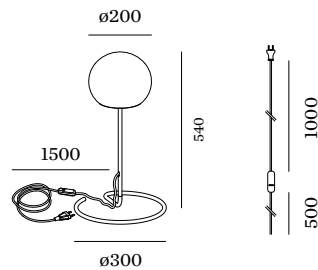

## ABMESSUNGEN

Durchmesser 200 mm

Höhe 540 mm

2.7 kg

Stecker mit Dimmer

Projekt

Typ

Notizen

Anzahl

Datum

Tischleuchte; italienisches mundgeblasenes braunes Opalglas; Befestigung aus Aluminium in Mattschwarz; pulverbeschichtet; matte Oberflächenstruktur; schwarzes Textilkabel mit Stecker und Dimmschalter; Lampensockel E14; Lampentyp C35; max. 6W; 220 - 240 V; Schutzart IP20; SK2; Leuchtmittel nicht inbegriffen;