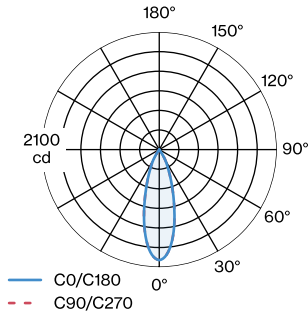

2700K

CRI \geq 90

L80 / 60000 h

2 SDCM

OPTISCH

Flood , Ausstrahlwinkel 32°

ELEKTRISCH

Phasenschnitt dim

220 - 240 V

Gesamt Leistung 10.6 W

Klasse I

ABMESSUNGEN

Länge 94 mm

Breite 50 mm

Höhe 80 mm

0.3 kg

Rechteckiges Deckenanbaudownlight aus Aluminiumdruckguss; Gehäuse Mattweiß pulverbeschichtet; matte Oberflächenstruktur; mit Reflektor in Mattschwarz nasslackiert; mattfeine Textur; mit COB (Chip on Board) Technologie für höchste Effizienz; Phasenschnitt dim; Lichtfarbe 2700K; Binning initial MacAdam \leq 2 SDCM; CRI \geq 90; Schutzart IP20; SK1; UGR \leq 13; bildschirmtaugliche Arbeitsplatzleuchte nach DIN EN 12464-1; Leuchtdichte über 65° \leq 1500 cd/m²; inklusive Treiber; optionaler Wabenraster erhältlich, zur Reduzierung der Blendung; Lichtquelle durch autorisierte Fachleute austauschbar; Betriebsgerät durch Endverbraucher austauschbar;

WEVER & DUCRÉ
LIGHTING

PIRRO SPOT SURFACE 2.0

151264E3

LICHTVERTEILUNG

Wartungsfaktor

Betriebsdauer [h]	10 000	20 000	30 000	40 000	50 000
LLMF	0.9	0.88	0.85	0.83	0.81
LSF	1	1	1	1	1

MF	LMF × RSMF × LLMF × LSF	RSMF ^a	Raumwartungsfaktor
MF	Wartungsfaktor	LLMF	Lampenlichtstromwartungsfaktor
LMF ^a	Leuchtenwartungsfaktor	LSF	Lampenlebensdauerfaktor