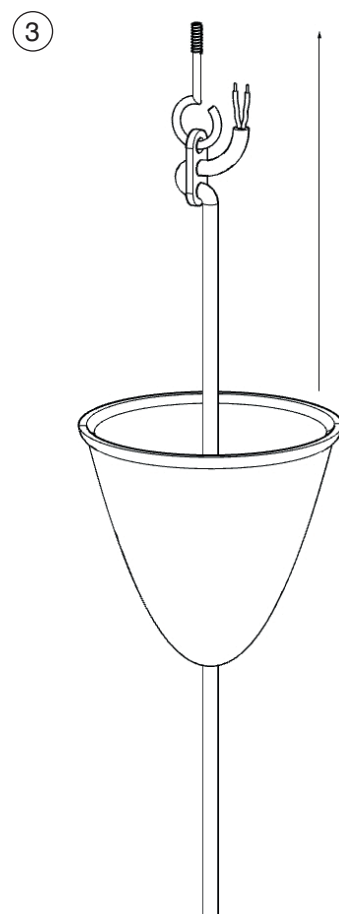

Ceiling Mount

	L	N
DA	Brun	Blå
SV	Brun	Blå
EN	Brown	Blue
DE	Braün	Blau
IT	Marrone	Blu
FR	Brun	Bleu
ES	Marrón	Azul
FI	Ruskea	Sininen

- 1) Place fingers between the slats.
- 2) Carefully push the slats aside and insert the E27 bulb.
- 3) Repeat for each lightbulb required.