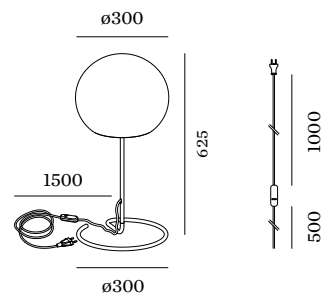

ELEKTRISCH

220 - 240 V

LED Einsatz 9.0 W

Klasse 2

ABMESSUNGEN

Durchmesser 300 mm

Höhe 625 mm

3.8 kg

Stecker mit Dimmer

Tischleuchte; italienisches mundgeblasenes braunes Opalglas; Befestigung aus Aluminium in Mattschwarz; pulverbeschichtet; matte Oberflächenstruktur; schwarzes Textilkabel mit Stecker und Dimmschalter; Lampensockel E27; Lampentyp A60; max. 12W; 220 - 240 V; Schutzart IP20; SK2; Leuchtmittel nicht inbegriffen;

Ø · H (MM)

∅60 · 110

ORDERCODE

9 0 0 3 E 1 5 2