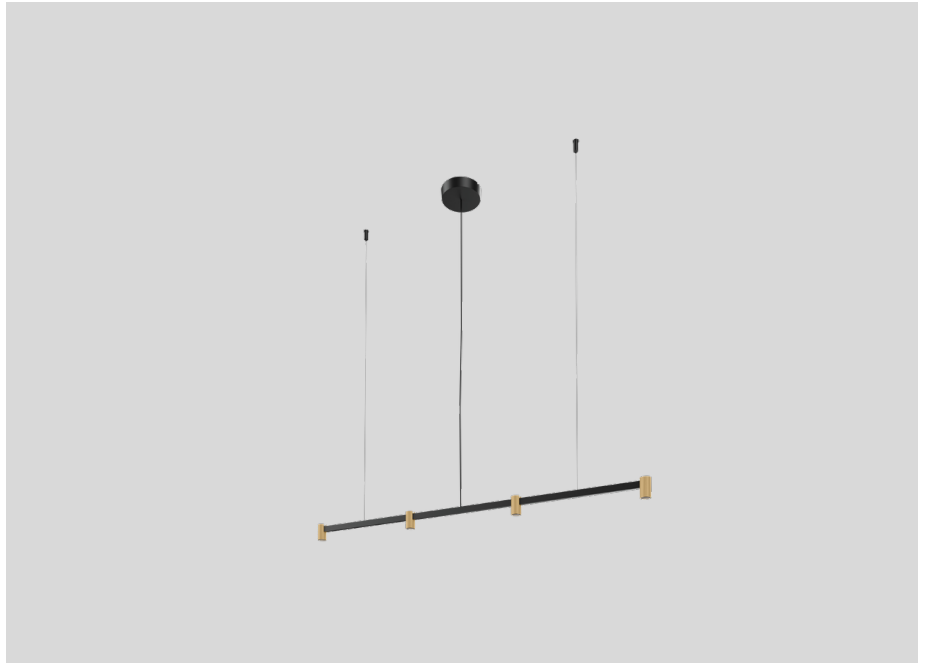

WEVER & DUCRÉ
LIGHTING

TRACE CHANDELIER 1.0

253564CH3

Projekt

Typ

Notizen

Anzahl

Datum

ALLGEMEIN

Decke, Abgehängt

Mattschwarz + Champagner

IP20

Innen

Ausgabe: 720 lm

LED

2700 K

2 SDCM

OPTISCH

Ausstrahlwinkel 34°

ELEKTRISCH

Phasenschnitt dim

220 - 240 V

Gesamt Leistung 11.0 W

Klasse 2

ABMESSUNGEN

Länge 1108 mm

Breite 28 mm

Höhe 50 mm

0.64 kg

Pendelleuchte aus Aluminium; mit 4 Strahlern; inklusive Seilabhangung einstellbar max. 2500mm; Oberflache Mattschwarz + Champagner; pulverbeschichtet, matte Oberflachenstruktur + nasslackiert, glatt seidematt; mit COB (Chip on Board) Technologie fur hochste Effizienz; Phasenschnitt dim; Lichtfarbe 2700 K; Binning initial MacAdam ≤ 2 SDCM; CRI ≥ 90 ; Ausstrahlwinkel 34°; 220 - 240 V; Schutzart IP20; SK2; inklusive Treiber; Lichtquelle durch autorisierte Fachleute austauschbar; Betriebsgerat durch Endverbraucher austauschbar;