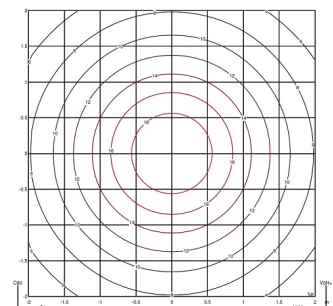

Modellblatt

Optional: Zusätzliche Kabellänge
Mindest. Menge, Aufpreis und zusätzliche Lieferzeit gelten [DE]

Farbe	18 Graphit ADAPTA RF 9913 WX
LED-Temperaturfarbe	2700 K
Dimmen	DALI / Push; 1-10V / Casambi
Installationstyp	Surface Canopy
Materialien	Profil: Alu Diffuser: aus geblasenem Glas Blumentopf: aus PMMA
Lichtquelle	4 x LED 4,6W 500mA
LED	CRi>90 2700 K
Driver	Constant Current 500 110~240 V V 50~60 Hz HZ
Bemerkungen	Pflanzen nicht enthalten Dimmable LED IP20 Dry Location 50-60Hz
Anwendung	Pendelleuchten
Verpackung	1 Kartons 0,94 m x 0,31 m x 0,39 m Bruttogewicht 6,97 Nettogewicht 4,77 Vol. 0,1136

Lichteffekt

Volumetrischer Diffusor

Subtil gerichtetes, diffuses Licht, das eine sanfte Lichthierarchie auf der beleuchteten Fläche erzeugt

Photometrische Daten

Effizienz	1
Koordinatensystem	CG
Gesamtfluss	1153,01 lm
Höchster Wert	67,81 cd/klm