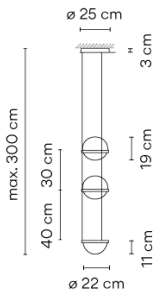

3728

Design von Antoni Arola

Die Natur übernimmt die Kontrolle über den Raum. Diese Pendelleuchten ermöglichen die Integration von Pflanzen in das Beleuchtungssystem, wodurch Innenräume zum Leben erweckt werden.

Modellblatt

Optional: Zusätzliche Kabellänge
Mindest. Menge, Aufpreis und zusätzliche Lieferzeit gelten [DE]

Farbe	18 Graphit ADAPTA RF 9913 WX
LED-Temperaturfarbe	2700 K
Dimmen	DALI / Push; 1-10V / Casambi
Installationstyp	Surface Canopy
Materialien	Profil: Alu Diffuser: aus geblasenem Glas Blumentopf: aus PMMA
Lichtquelle	4 x LED 4,6W 500mA
LED	CRi>90 2700 K
Driver	Constant Current 500 110~240 V V 50~60 Hz HZ
Bemerkungen	Pflanzen nicht enthalten Dimmable LED IP20 Dry Location 50-60Hz
Anwendung	Pendelleuchten
Verpackung	1 Kartons 0,94 m x 0,31 m x 0,39 m Bruttogewicht 6,97 Nettogewicht 4,77 Vol. 0,1136

Lichteffekt

Volumetrischer Diffusor

Subtil gerichtetes, diffuses Licht, das eine sanfte Lichthierarchie auf der beleuchteten Fläche erzeugt