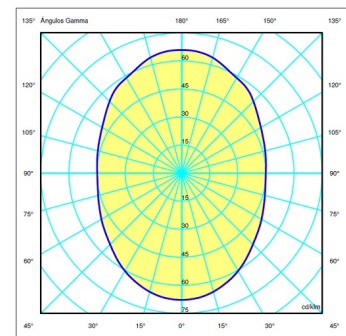

Modellblatt

Optional: Zusätzliche Kabellänge
Mindest. Menge, Aufpreis und zusätzliche Lieferzeit gelten [DE]

Farbe	18 Graphit ADAPTA RF 9913 WX
LED-Temperaturfarbe	2700 K
Dimmen	DALI / Push; 1-10V / Casambi
Installationstyp	Surface Canopy
Materialien	Profil: Alu Diffuser: aus geblasenem Glas Blumentopf: aus PMMA
Lichtquelle	4 x LED 4,6W 500mA
LED	CRi>90 2700 K
Driver	Constant Current 500 110~240 V V 50~60 Hz HZ
Bemerkungen	Pflanzen nicht enthalten Dimmable LED IP20 Dry Location 50-60Hz
Anwendung	Pendelleuchten
Verpackung	1 Kartons 0,94 m x 0,31 m x 0,39 m Bruttogewicht 6,97 Nettogewicht 4,77 Vol. 0,1136

Lichteffekt

Volumetrischer Diffusor

Subtil gerichtetes, diffuses Licht, das eine sanfte Lichthierarchie auf der beleuchteten Fläche erzeugt

Photometrische Daten

Effizienz	1
Koordinatensystem	CG
Gesamtfluss	1153,01 lm
Höchster Wert	67,81 cd/klm