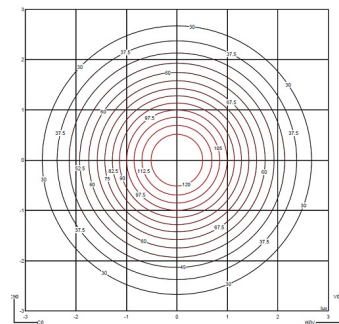

Driver Constant Current 700
220-240 V V 50-60 Hz HZ

Anwendung Deckenleuchten

Verpackung 1 Kartons
1.16 m x 1.16 m x 0.35 m
Bruttogewicht 7.7
Nettogewicht 5.3
Vol. 0.4709

Lichteffect

360° Oberflächenstrahler

Kreis aus streifendem Licht.

Photometrische Daten

Diese fotometr. Daten entsprechen der Ausf. 36. Um die fotometr. Daten anderer Ausf. zu erlangen, gehen Sie bitte auf Download.

Effizienz 66.69 lm/W
Koordinatensystem CG
Gesamtfluss 3103.46 lm
Höchster Wert 813.96 c