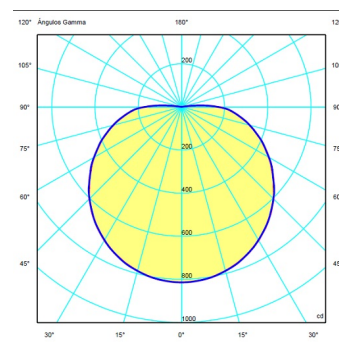

Driver Constant Current 700
220-240 V V 50-60 Hz HZ

Anwendung Deckenleuchten

Verpackung 1 Kartons
1.16 m x 1.16 m x 0.35 m
Bruttogewicht 7.7
Nettogewicht 5.3
Vol. 0.4709

Lichteffect

360° Oberflächenstrahler

Kreis aus streifendem Licht.

Photometrische Daten

Diese fotometr. Daten entsprechen der Ausf. 36. Um die fotometr. Daten anderer Ausf. zu erlangen, gehen Sie bitte auf Download.

Effizienz 66.69 lm/W
Koordinatensystem CG
Gesamtfluss 3103.46 lm
Höchster Wert 813.96 c