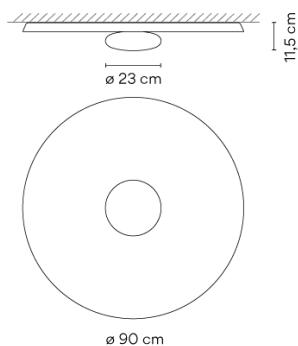

Design von Ramos & Bassols

Top ist eine Deckenleuchte mit Aufputzmontage. Ihre einfachen Linien integrieren sich optimal in die Raumdecke. Das Licht wird durch seinen Glasdiffusor reflektiert und ist in der Rosette eingeschlossen, als wäre es eingerahmtes Licht.

Modellblatt