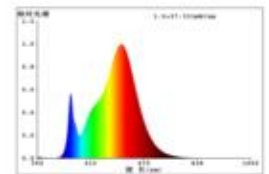

6.600 lm	Nomineller Nutzlichtstrom
38,00 Watt	Leistungsaufnahme
3000 K	Farbtemperatur
Ra>80	Farbwiedergabe
<5 sdcn	Farbkonsistenz
110°	Abstrahlwinkel
weiss	Ausführung
IP20	Schutzklasse
-10° - 40°C	Einsatztemperatur
0.95	Leistungsfaktor
230 V AC	Betriebsspannung
50/60 Hz	Betriebsfrequenz
170 mA	Nennstrom
55 kWh/1000h	Energieverbrauch
<0.5 s	Anlaufzeit zum Erreichen von 60% des vollen Lichtstroms
<0.5 s	Zündzeit
Ø 50.000 h	Nennlebensdauer
L80B10	Messverfahren Lebensdauer
0.8	Lampenlichtstromerhalt am Ende der Nennlebensdauer

Spektrale Strahlungsverteilung  
im Bereich 180 - 800 nm

**ENERGY**

**SIGOR**  
4025001

A

B

C

D

E