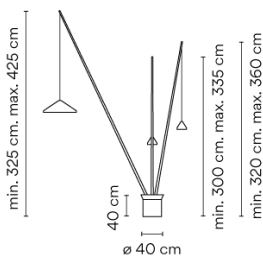

5620

Design von Arik Levy

Stehleuchte. Design von Arik Levy. Von der Basis gehen drei Arme aus, die das Licht exakt dorthin bringen, wo es benötigt wird. Der Winkel der Stäbe ist regulierbar. Die Leuchtenbasis wird mit schwarzen Steinen geliefert. Die Leuchte ist per Drucktaster dimmbar. LED-Leuchtquelle.

Modellblatt

Farbe	24 Beige M1 NCS S 2005-Y50R
	11 Black NCS S 8500-N
	10 Weiss NCS S 0300-N
	42 Blue M1 NCS S 5010-B10G

LED-Temperaturfarbe 2700 K

Dimmen Push

Installationstyp Mit Stecker

Materialien Rohr: Kohlefaser
Basis: Edelstahl

Lichtquelle 3 x LED 9W 350mA

LED CRI>80 3123.1 lm 116
2700 K

Driver Constant Current 350
220~240 V V 50~60 Hz HZ

Bemerkungen Kann mit oder ohne Stecker
montiert werden.
Dimmbar durch Druckknopf an
Basis

Anwendung Steh- und Tischlampen

Verpackung 12 Kartons
0.727 m x 0.727 m x 0.32 m
Bruttogewicht 97.9
Nettogewicht 84.1
Vol. 0.377

Lichteffekt

Umgebend Versteckter Diffusor

Erste Ebene allgemeiner Umgebungsbeleuchtung