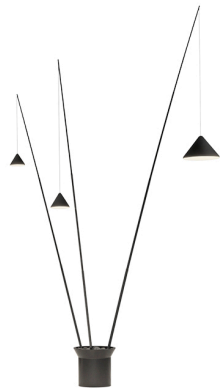

5620

Design von Arik Levy

Stehleuchte. Design von Arik Levy. Von der Basis gehen drei Arme aus, die das Licht exakt dorthin bringen, wo es benötigt wird. Der Winkel der Stäbe ist regulierbar. Die Leuchtenbasis wird mit schwarzen Steinen geliefert. Die Leuchte ist per Drucktaster dimmbar. LED-Leuchtquelle.

Modellblatt

Farbe	24 Beige M1 NCS S 2005-Y50R
	11 Black NCS S 8500-N
	10 Weiss NCS S 0300-N
	42 Blue M1 NCS S 5010-B10G

LED-Temperaturfarbe 2700 K

Dimmen Push

Installationstyp Mit Stecker

Materialien Rohr: Kohlefaser
Basis: Edelstahl

Lichtquelle 3 x LED 9W 350mA

LED CRI>80 3123.1 lm 116
2700 K

Driver Constant Current 350
220~240 V V 50~60 Hz HZ

Bemerkungen Kann mit oder ohne Stecker
montiert werden.
Dimmbar durch Druckknopf an
Basis

Anwendung Steh- und Tischlampen