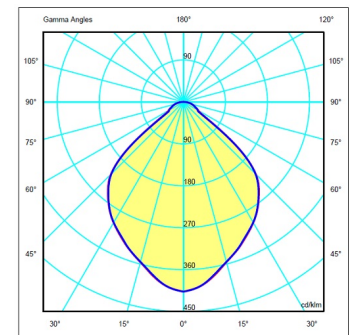

Verpackung 12 Kartons
0.727 m x 0.727 m x 0.32 m
Bruttogewicht 97.9
Nettogewicht 84.1
Vol. 0.377

Lichteffekt

Umgebend Versteckter Diffusor

Erste Ebene allgemeiner Umgebungsbeleuchtung

Photometrische Daten