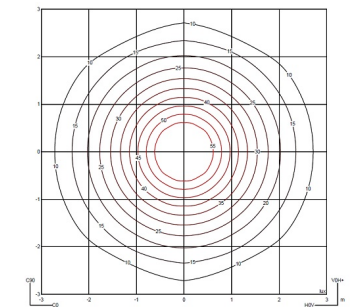

Verpackung 12 Kartons
0.727 m x 0.727 m x 0.32 m
Bruttogewicht 97.9
Nettogewicht 84.1
Vol. 0.377

Lichteffekt

Umgebend Versteckter Diffusor

Erste Ebene allgemeiner Umgebungsbeleuchtung

Photometrische Daten