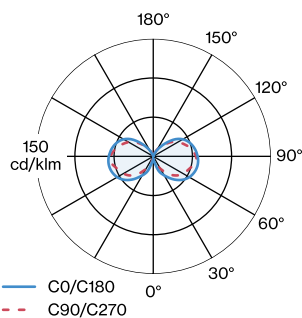

ALLGEMEIN

Decke , Aufbau

Stahl schwarz

IP20

Innen

Output: 245 lm

CIE flux code: 12 36 67 53 52

LED

Klasse 1

ABMESSUNGEN

Durchmesser 248 mm

Höhe 265 mm

1.56 kg

Deckenanbauleuchte; Schirm aus lackiertem Stahl; Lampensockel E27; Lampentyp T30; 220 - 240 V; Schutzart IP20; SK1; Leuchtmittel nicht inbegriffen;

LICHTVERTEILUNG

WEVER & DUCRÉ
LIGHTING

WIRO CEILING CONE 1.0

2080E0B0

LEUCHTMITTEL

T30-225 LED Lampe

TYP	Ø · H (MM)	ORDERCODE
2200K E27	ø30 · 225	9 0 0 3 E 1 2 9
2700K E27	ø30 · 225	9 0 0 3 E 1 3 6

OPTIONAL