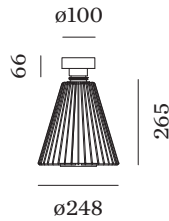

Klasse 1

ABMESSUNGEN

Durchmesser 248 mm

Höhe 265 mm

1.56 kg

Deckenanbauleuchte; Schirm aus lackiertem Stahl; Lampensockel E27; Lampentyp T30; 220 - 240 V; Schutzart IP20; SK1; Leuchtmittel nicht inbegriffen;

LICHTVERTEILUNG

WEVER & DUCRÉ
LIGHTING

WIRO CEILING CONE 1.0

2080E0B0

LEUCHTMITTEL

T30-225 LED Lampe

TYP	Ø · H (MM)	ORDERCODE
2200K E27	ø30 · 225	9 0 0 3 E 1 2 9
2700K E27	ø30 · 225	9 0 0 3 E 1 3 6

OPTIONAL