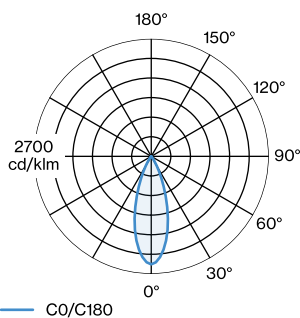

Datum

ERROR

Decke , Abgehängt

Gold

IP20

Innen

Ausgabe: 460^a, 480^b lm

CIE flux code: 94 98 100 100 100

Klasse 1

ERROR

Durchmesser 250 mm

Höhe 119 mm

0.47 kg

^a PAR16 LAMP 2700K CRI90

^b PAR16 LAMP 3000K CRI90

Pendelleuchte aus Aluminium; Oberfläche Gold nasslackiert; matte Oberflächenstruktur; inklusive Seilabhangung einstellbar max. 4000mm in Signal Schwarz; Lampensockel GU10; Lampentyp PAR16; max. 12W; 100 - 240 V; Schutzart IP20; SK1; Baldachin nicht inkludiert;

LICHTVERTEILUNG

WEVER & DUCRÉ
LIGHTING

ODREY 1.2

287220GG0

LEUCHTMITTEL

PAR16 LED Lampe

TYP	FARBE	Ø-H (MM)	ORDERCODE
2700K >90 CRI GU10	Schwarz	ø50-60	9 0 1 2 2 8 B 3
3000K >90 CRI GU10	Schwarz	ø50-60	9 0 1 2 2 8 B 5
2700K >90 CRI GU10	Weiß	ø50-60	9 0 1 2 2 8 W 3
3000K >90 CRI GU10	Weiß	ø50-60	9 0 1 2 2 8 W 5
2700K >80 CRI GU10	Silber	ø50-60	9 0 5 2 2 7 S 2
3000K >80 CRI GU10	Silber	ø50-60	9 0 5 2 2 7 S 4