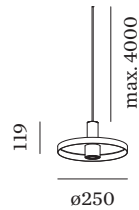

Klasse 1

ERROR

Durchmesser 250 mm

Höhe 119 mm

0.47 kg

^a PAR16 LAMP 2700K CRI90

^b PAR16 LAMP 3000K CRI90

Pendelleuchte aus Aluminium; Oberfläche Gold nasslackiert; matte Oberflächenstruktur; inklusive Seilabhangung einstellbar max. 4000mm in Signal Schwarz; Lampensockel GU10; Lampentyp PAR16; max. 12W; 100 - 240 V; Schutzart IP20; SK1; Baldachin nicht inkludiert;

LICHTVERTEILUNG

WEVER & DUCRÉ
LIGHTING

ODREY 1.2

287220GG0

LEUCHTMITTEL

PAR16 LED Lampe

TYP	FARBE	Ø-H (MM)	ORDERCODE
2700K >90 CRI GU10	Schwarz	ø50-60	9 0 1 2 2 8 B 3
3000K >90 CRI GU10	Schwarz	ø50-60	9 0 1 2 2 8 B 5
2700K >90 CRI GU10	Weiß	ø50-60	9 0 1 2 2 8 W 3
3000K >90 CRI GU10	Weiß	ø50-60	9 0 1 2 2 8 W 5
2700K >80 CRI GU10	Silber	ø50-60	9 0 5 2 2 7 S 2
3000K >80 CRI GU10	Silber	ø50-60	9 0 5 2 2 7 S 4