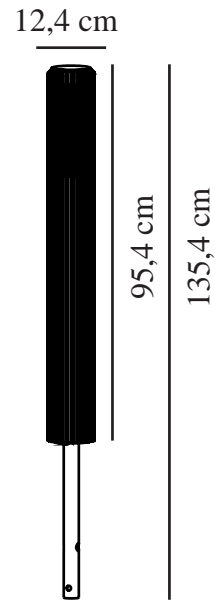

ALUDRA 95 | POLLERLEUCHTE | SEASIDE ANTRACIT

2118038250

nordlux®

Spannung (V): 220-240 Volt
IP-Grad: IP44
Maximale Lampenleistung (W):
15W
Klasse (Klasse 1, Klasse 2,
Klasse 3): Klasse 1 (Geerdet)
Leuchtmittelsockel: E27
Parallelschaltung: True

Höhe (cm): 95.4
Schirmdurchmesser (cm): 12.4
EAN: 5704924022098
TUN: 2389576
Artikelnummer: 2118038250
Stück pro Hauptkarton: 3
Verkaufsbox Höhe (cm): 102

Verkaufsbox Breite (cm): 14.1
Verkaufsbox Tiefe (cm): 14.1
Verkaufsbox Volumen m³: 0.0203
Produkt Nettogewicht (kg): 3.99