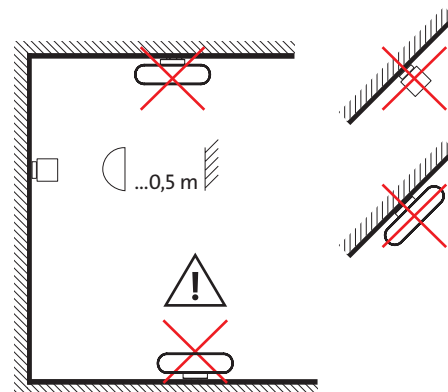

■ ov4, ov7, ov8

WANDLEUCHTE WALL LUMINAIRE

TECHNISCHE DATEN TECHNICAL DATA		CE
Hersteller <i>Manufacturer:</i>	mawa	
Artikel-Nr. <i>Article No.:</i>	ov4, ov7, ov8	
Spannung <i>Voltage:</i>	220 – 230 V	
Netzfrequenz <i>Power frequency:</i>	50/60 Hz	
Schutzklasse <i>Protection class:</i>	I	
Schutzgrad <i>Degree of protection:</i>	IP20	
Leuchtmittel <i>Light source:</i>	ov4 16,6 W / 350 mA ov7 9 W / 350 mA ov8 34 W / 350 mA	
Dimmung <i>Dimming:</i>	DALI, phasendimmbar DALI, phase-dimmable	
Anschlussleistung <i>Connected load:</i>	ov4 21 W ov7 12 W ov8 38 W	
EEL:		
ov4	Dieses Produkt enthält eine Lichtquelle der Energieeffizienzklassen E (2700 K) und D (3000 K) <i>This product contains a light source of energy efficiency classes E (2700 K) and D (3000 K)</i>	
ov7	Dieses Produkt enthält eine Lichtquelle der Energieeffizienzklasse E. (2700 K, 3000 K) <i>This product contains a light source of energy efficiency class E. (2700 K, 3000 K)</i>	
ov8	Dieses Produkt enthält eine Lichtquelle der Energieeffizienzklasse F. (2700 K, 3000 K) <i>This product contains a light source of energy efficiency class F. (2700 K, 3000 K)</i>	

SCHALTPLAN WIRING DIAGRAM

- *1. 1-10 V: + / -
- *2. DALI: DALI 1 / DALI 2

WICHTIG IMPORTANT

Montage nur durch einen autorisierten Elektroinstallateur! Eingriff nur durch autorisiertes Fachpersonal. Niemals unter Spannung den Sekundäranschluss herstellen oder lösen!
Die Lichtquelle dieser Leuchte darf nur vom Hersteller, einem von ihm beauftragten Servicetechniker oder einer vergleichbar qualifizierten Person ersetzt werden.