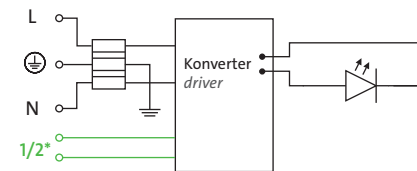

■ ov4, ov7, ov8

WANDLEUCHTE WALL LUMINAIRE

TECHNISCHE DATEN TECHNICAL DATA		CE
Hersteller <i>Manufacturer:</i>	mawa	
Artikel-Nr. <i>Article No.:</i>	ov4, ov7, ov8	
Spannung <i>Voltage:</i>	220 – 230 V	
Netzfrequenz <i>Power frequency:</i>	50/60 Hz	
Schutzklasse <i>Protection class:</i>	I	
Schutzgrad <i>Degree of protection:</i>	IP20	
Leuchtmittel <i>Light source:</i>	ov4 16,6 W / 350 mA ov7 9 W / 350 mA ov8 34 W / 350 mA	
Dimmung <i>Dimming:</i>	DALI, phasendimmbar DALI, phase-dimmable	
Anschlussleistung <i>Connected load:</i>	ov4 21 W ov7 12 W ov8 38 W	
EEL:		
ov4	Dieses Produkt enthält eine Lichtquelle der Energieeffizienzklassen E (2700 K) und D (3000 K) <i>This product contains a light source of energy efficiency classes E (2700 K) and D (3000 K)</i>	
ov7	Dieses Produkt enthält eine Lichtquelle der Energieeffizienzklasse E. (2700 K, 3000 K) <i>This product contains a light source of energy efficiency class E. (2700 K, 3000 K)</i>	
ov8	Dieses Produkt enthält eine Lichtquelle der Energieeffizienzklasse F. (2700 K, 3000 K) <i>This product contains a light source of energy efficiency class F. (2700 K, 3000 K)</i>	

SCHALTPLAN WIRING DIAGRAM

- *1. 1-10 V: + / -
- *2. DALI: DALI 1 / DALI 2

WICHTIG IMPORTANT

Montage nur durch einen autorisierten Elektroinstallateur! Eingriff nur durch autorisiertes Fachpersonal. Niemals unter Spannung den Sekundäranschluss herstellen oder lösen!
Die Lichtquelle dieser Leuchte darf nur vom Hersteller, einem von ihm beauftragten Servicetechniker oder einer vergleichbar qualifizierten Person ersetzt werden.