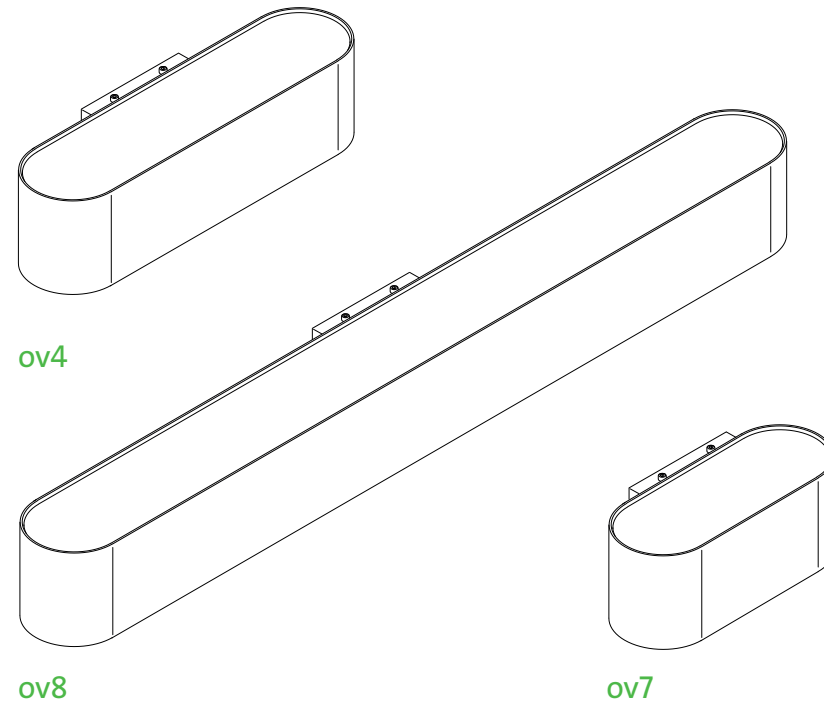

■ ov4, ov7, ov8

WANDLEUCHTE WALL LUMINAIRE

TECHNISCHE DATEN TECHNICAL DATA		CE
Hersteller <i>Manufacturer:</i>	mawa	
Artikel-Nr. <i>Article No.:</i>	ov4, ov7, ov8	
Spannung <i>Voltage:</i>	220 – 230 V	
Netzfrequenz <i>Power frequency:</i>	50/60 Hz	
Schutzklasse <i>Protection class:</i>	I	
Schutzgrad <i>Degree of protection:</i>	IP20	
Leuchtmittel <i>Light source:</i>	ov4 16,6 W / 350 mA ov7 9 W / 350 mA ov8 34 W / 350 mA	
Dimmung <i>Dimming:</i>	DALI, phasendimmbar DALI, phase-dimmable	
Anschlussleistung <i>Connected load:</i>	ov4 21 W ov7 12 W ov8 38 W	
EEL:		
ov4	Dieses Produkt enthält eine Lichtquelle der Energieeffizienzklassen E (2700 K) und D (3000 K) <i>This product contains a light source of energy efficiency classes E (2700 K) and D (3000 K)</i>	
ov7	Dieses Produkt enthält eine Lichtquelle der Energieeffizienzklasse E. (2700 K, 3000 K) <i>This product contains a light source of energy efficiency class E. (2700 K, 3000 K)</i>	
ov8	Dieses Produkt enthält eine Lichtquelle der Energieeffizienzklasse F. (2700 K, 3000 K) <i>This product contains a light source of energy efficiency class F. (2700 K, 3000 K)</i>	

SCHALTPLAN WIRING DIAGRAM

- *1. 1-10 V: + / -
- *2. DALI: DALI 1 / DALI 2

WICHTIG IMPORTANT

Montage nur durch einen autorisierten Elektroinstallateur! Eingriff nur durch autorisiertes Fachpersonal. Niemals unter Spannung den Sekundäranschluss herstellen oder lösen!
Die Lichtquelle dieser Leuchte darf nur vom Hersteller, einem von ihm beauftragten Servicetechniker oder einer vergleichbar qualifizierten Person ersetzt werden.