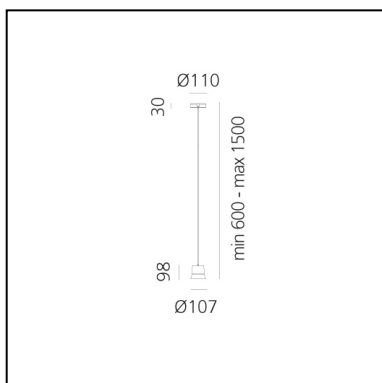

GIO.light Suspension - Black

Patrick Norguet

IP20   

LUMINAIRE

- Watt: **9W**
- Lichtstrom (lm): **425lm**
- CCT: **3000K**
- Efficiency: **67%**
- Efficacy: **47.22lm/W**
- CRI: **90**

BESCHREIBUNG

Mit seinem Aluminiumkörper ist GIO in erster Linie ein Instrument, eine funktionelle Pendelleuchte, diskret und vor allem zeitlos. Sie findet ihren Platz sowohl im häuslichen Ambiente als auch in öffentlichen Räumen. Einfach oder in verschiedenen Versionen: Gio nimmt den Raum elegant und effizient ein.

FUNKTIONEN

- Produktcode: **0230520A**
- Farbe: **Black**
- Installation: **Pendelleuchte**
- Material: **Vetro, Alluminio**
- Serie: **Design Collection**
- Anwendungsbereich: **Innenbeleuchtung**
- design: **Patrick Norguet**

DIMENSION

- Höhe: **98 mm**
- Breite: **107 mm**
- Breite Fuß: **30 mm**
- Durchmesser Fuß: **110 mm**
- Max Höhe von der Decke: **15000 mm**
- Glühdrahttest: **650°**

INKLUSIVE LICHTQUELLEN

- Kategorie: **Led**
- Anzahl: **1**
- Watt: **8W**
- Lichtstrom (lm): **720lm**
- Farbtemperatur(K): **3000K**
- CRI: **80**
- Color Tolerance: **MacAdam 3SDCM**
- Efficacy: **89lm/W**
- Service Life: **50000-L70**