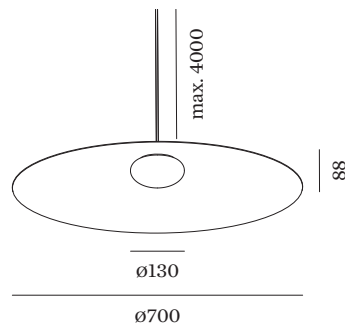

Gesamt Leistung 15.0 W

Klasse 1

ABMESSUNGEN

Durchmesser 700 mm

Höhe 88 mm

2.14 kg

WEVER & DUCRÉ
LIGHTING

CLEA SUSPENDED 3.0