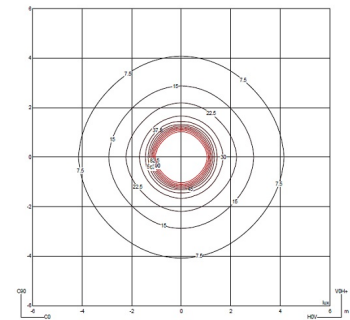

<b>Anwendung</b>	Steh- und Tischlampen
<b>Verpackung</b>	2 Kartons 0.61 m x 0.61 m x 0.79 m Bruttogewicht 25.7 Nettogewicht 22.7 Vol. 0.5878

### Lichteffekt

#### Volumetrischer Diffusor

Subtil gerichtetes, diffuses Licht, das eine sanfte Lichthierarchie auf der beleuchteten Fläche erzeugt

### Photometrische Daten

<b>Effizienz</b>	80.56 lm/W
<b>Koordinatensystem</b>	CG
<b>Gesamtfluss</b>	4266.67 lm
<b>Höchster Wert</b>	776.20 cd