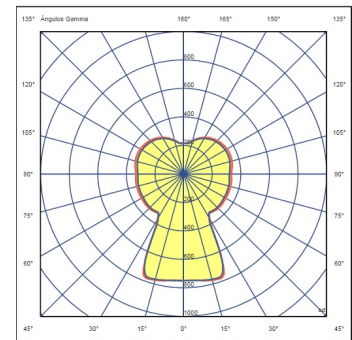

### Photometrische Daten

<b>Effizienz</b>	80.56 lm/W
<b>Koordinatensystem</b>	CG
<b>Gesamtfluss</b>	4266.67 lm
<b>Höchster Wert</b>	776.20 cd