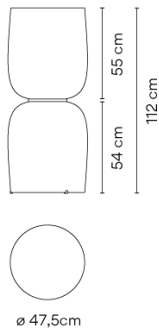

Ghost

VIBIA

4960

Design von Arik Levy

Die Tischleuchte Ghost strahlt mit den beiden übereinander angeordneten, bauchigen Formen ein warmes Umgebungslicht aus. Die Schirme aus mundgeblasenem Triplex-Opalglas sind in verschiedenen Farben erhältlich und erlauben durch zahlreiche Kombinationsmöglichkeiten zauberhafte Lichteffekte (Mix-and-Match).

Modellblatt

Farbe	11 Black NCS S 8500-N
LED-Temperaturfarbe	2700 K
Optional	2700 K Mindest. Menge, Aufpreis und zusätzliche Lieferzeit gelten [DE]
Dimmen	Casambi / DALI / 1-10V / Push
Installationstyp	Mit Stecker

Materialien	Baldachin: Stahl
Lichtquelle	2 x LED 19,8W 800mA
LED	CRI>90 2716 lm 137 2700 K
Driver	Constant Current 800 100~240 V V 50~60 Hz HZ

☐ Dimmable ☒ LED ☐ IP20
☒ Bi-volt ☒ 50-60Hz ☒ 0-10V ☒ PUSH

Anwendung	Steh- und Tischlampen
Verpackung	2 Kartons 0.61 m x 0.61 m x 0.79 m Bruttogewicht 25.7 Nettogewicht 22.7 Vol. 0.5878

Lichteffekt

Volumetrischer Diffusor

Subtil gerichtetes, diffuses Licht, das eine sanfte Lichthierarchie auf der beleuchteten Fläche erzeugt