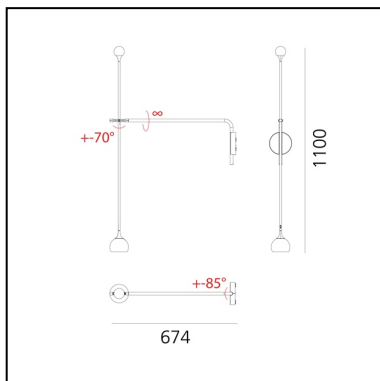

IXA - Arm Wall - Yellow

Foster + Partners Industrial Design

IP20  Dimmbar: 

LUMINAIRE

- Watt: **9W**
- Lichtstrom (lm): **465lm**
- CCT: **3000K**
- Efficiency: **56%**
- Efficacy: **51.69lm/W**
- CRI: **90**

DIMENSION

- Länge: **cm 67.4**
- Höhe: **cm 110**