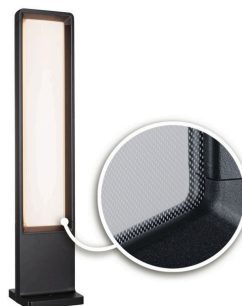

Artikelnummer:
93110

EAN-Nummer:
4000870931103

Name

Outdoor 230V Pollerleuchte Reana anthrazit

Hersteller

Paulmann

Artikelinfo

Interner Code	931.10
EAN	4000870931103
Farbe	Anthrazit
Material	Metall
Rostfrei	Rostfrei
Garantie	5 Jahre
Hersteller	Paulmann
Lieferumfang (alt)	Montageanleitung

Abmessungen

Gewicht netto	2210 g
Verpackungsmaße BxHxL	20 x 8 x 40 cm
Abmessung (Höhe x Breite x Tiefe)	H: 832 x B: 173 x T: 170 mm

Technische Daten

Dimmbar	Nein
Spannung	230 V
IP Schutz	IP44

Leuchtmitteldaten

Bestückung	4 W
Anzahl Bestückung	2x
Entspricht Glühlampe	36 W
Anzahl Brennstellen	02
Lebensdauer	30000 h
Bestückung Gesamt	incl. 2x4 W
Nennlichtstrom Bereich	240 lm
Farbtemperatur Bereich	3000 K
Leuchtmittelleigenschaft	LED fest integriert