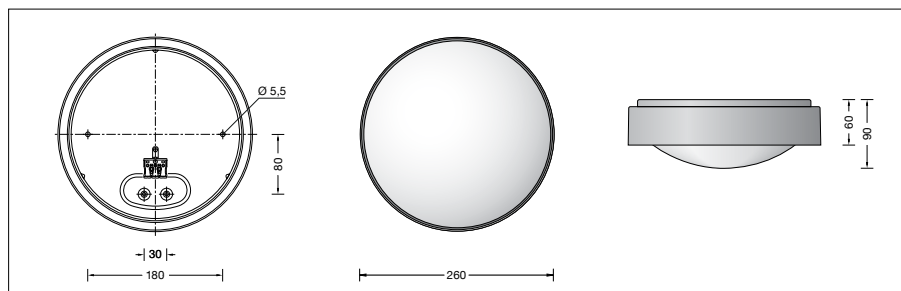

Produktbeschreibung

Deckenleuchte »STUDIO LINE«
Leuchtgehäuse aus Aluminium,
Oberfläche Farbe samtschwarz
Innenfarbton weiß
Leuchtenarmatur aus Metall,
Oberfläche Farbe samtschwarz
Schlagfeste Abdeckung aus Kunststoff, weiß,
mit Bajonettverschluss
2 Befestigungsbohrungen $\varnothing$ 5,5 mm
Abstand 180 mm
2 Leitungseinführungen zur Durchverdrahtung
der Netzanschlussleitung bis $\varnothing$ 10,5 mm
max. $3 \times 1,5$ □
Anschlussklemme 2,5 □
Schutzleiteranschluss
LED-Netzteil
220-240 V ~ 50-60 Hz
BEGA Thermal Switch®
Temporäre thermische Abschaltung zum
Schutz temperaturempfindlicher Bauteile
Schutzklasse I
Schlagfestigkeit IK10
Schutz gegen mechanische
Schläge < 20 Joule
CE – Konformitätszeichen
Gewicht: 1,2 kg
Dieses Produkt enthält Lichtquellen der
Energieeffizienzklasse(n) D

Einschaltstrom

Einschaltstrom: 1,7 A / 40 μ s
Maximale Anzahl Leuchten dieser Bauart
je Leitungsschutzschalter:
B10A: 50 Leuchten
B16A: 80 Leuchten
C10A: 50 Leuchten
C16A: 80 Leuchten

Leuchtmittel

Modul-Anschlussleistung 11,6 W
Leuchten-Anschlussleistung 15,5 W
Bemessungstemperatur $t_a = 25$ °C
Umgebungstemperatur $t_{a,max} = 45$ °C

51 049.1 K3

Farbtemperatur 3000 K
Farbwiedergabeindex CRI > 90
Modul-Lichtstrom 1725 lm
Leuchten-Lichtstrom 1224 lm
Leuchten-Lichtausbeute 79 lm/W

Lebensdauer · Umgebungstemperatur

Bemessungstemperatur $t_a = 25$ °C
LED-Netzteil: > 50.000 h
LED-Modul: 131.000 h (L 80 B 50)
50.000 h (L 90 B 50)

Umgebungstemperatur max. $t_a = 45$ °C (100 %)

LED-Netzteil: 50.000 h
LED-Modul: 41.000 h (L 80 B 50)
50.000 h (L 70 B 50)

Lichttechnik

Leuchtendaten für das Lichttechnische
Berechnungsprogramm DIALux für
Außenbeleuchtung, Straßenbeleuchtung und
Innenbeleuchtung, sowie Leuchtendaten im
EULUMDAT- und im IES-Format finden Sie auf
der BEGA Website unter www.bega.com.

Bestellnummer 51 049.1

Innenfarbton wahlweise

- weiß
- aluminium matt
- messing matt
- kupfer matt

Kennziffer .1
Kennziffer .2
Kennziffer .4
Kennziffer .6