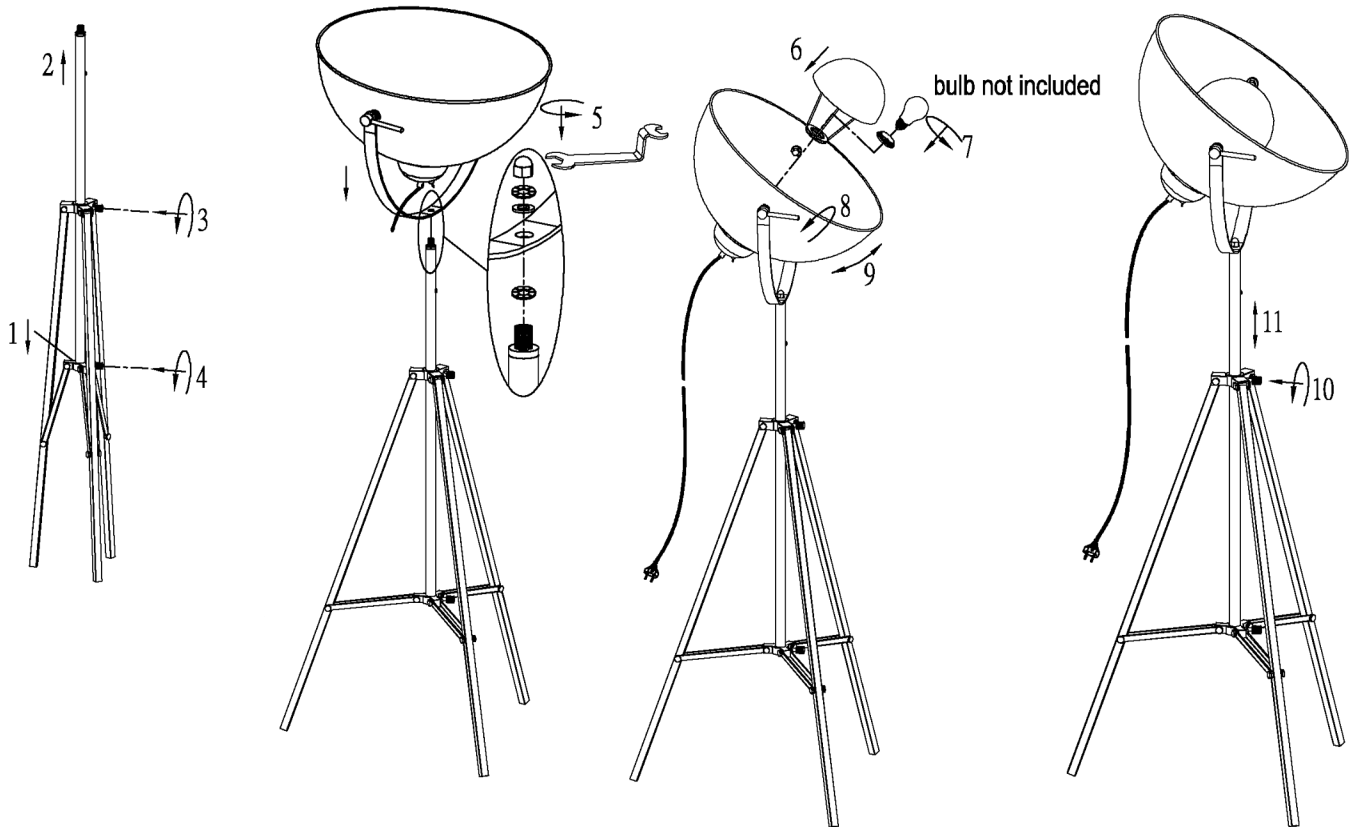

## HOLLYWOOD FLOOR LAMP

ITEM NO.: HOLLYWOOD/F  
SIZE: 183CM H MAX  
MAX: 60W, E27