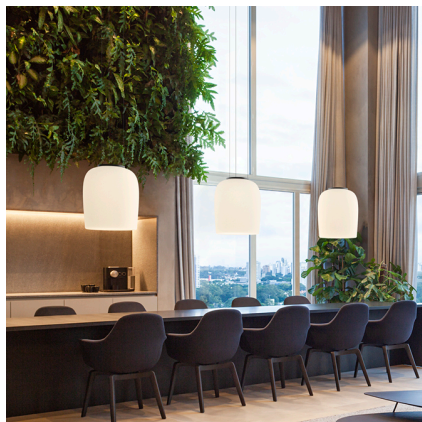

4987

Design von Arik Levy

Dramatisch und gleichzeitig zart, so gibt sich die Pendelleuchte der Kollektion Ghost, die an nahezu unsichtbaren Kabeln tief herabhängt und alle Blicke magisch auf sich zieht. Die sanfte Oberfläche der aus mundgeblasenem Triplex-Opalglas gefertigten Schirme strahlt ein warmes Licht voller Leuchtkraft aus.

Modellblatt

Optional: Zusätzliche Kabellänge
Mindest. Menge, Aufpreis und zusätzliche Lieferzeit gelten [DE]

Farbe	11 Black NCS S 8500-N
LED-Temperaturfarbe	2700 K
Dimmen	Casambi / Push; 1-10V; DALI-2
Installationstyp	Aufbau

Materialien	Baldachin: Stahl
Lichtquelle	1 x LED 37,2W 1050mA D
LED	CRI>90 5547 lm 149.11 2700 K
Driver	Constant Current 1050 110~240 V V 50~60 Hz HZ
	Dimmable LED IP20 Bi-volt 50-60Hz

Anwendung	Pendelleuchten
Verpackung	1 Kartons 0.61 m x 0.61 m x 0.79 m Bruttogewicht 20.6 Nettogewicht 10 Vol. 0.2939

Lichteffekt

Volumetrischer Diffusor

Subtil gerichtetes, diffuses Licht, das eine sanfte Lichthierarchie auf der beleuchteten Fläche erzeugt