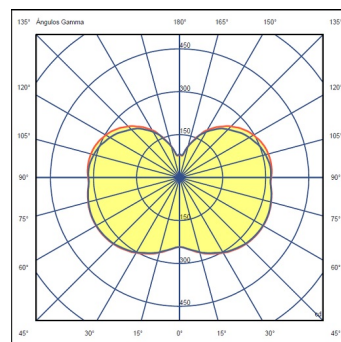

Materialien	Baldachin: Stahl
Lichtquelle	1 x LED 37,2W 1050mA D
LED	CRI>90 5547 lm 149.11 2700 K
Driver	Constant Current 1050 110~240 V V 50~60 Hz HZ
	Dimmable LED IP20 Bi-volt 50-60Hz

Anwendung	Pendelleuchten
Verpackung	1 Kartons 0.61 m x 0.61 m x 0.79 m Bruttogewicht 20.6 Nettogewicht 10 Vol. 0.2939

Lichteffekt

Volumetrischer Diffusor

Subtil gerichtetes, diffuses Licht, das eine sanfte Lichthierarchie auf der beleuchteten Fläche erzeugt

Photometrische Daten

Effizienz	85.34 lm/W
Koordinatensystem	CG
Gesamtfluss	3604.01 lm
Höchster Wert	336.62 cd