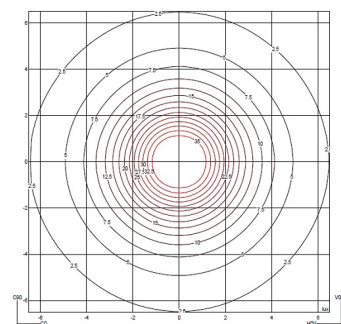

Materialien	Baldachin: Stahl
Lichtquelle	1 x LED 37,2W 1050mA D
LED	CRI>90 5547 lm 149.11 2700 K
Driver	Constant Current 1050 110~240 V V 50~60 Hz HZ
	Dimmable LED IP20 Bi-volt 50-60Hz

Anwendung	Pendelleuchten
Verpackung	1 Kartons 0.61 m x 0.61 m x 0.79 m Bruttogewicht 20.6 Nettogewicht 10 Vol. 0.2939

Lichteffekt

Volumetrischer Diffusor

Subtil gerichtetes, diffuses Licht, das eine sanfte Lichthierarchie auf der beleuchteten Fläche erzeugt

Photometrische Daten

Effizienz	85.34 lm/W
Koordinatensystem	CG
Gesamtfluss	3604.01 lm
Höchster Wert	336.62 cd