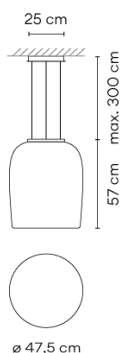

4987

Design von Arik Levy

Dramatisch und gleichzeitig zart, so gibt sich die Pendelleuchte der Kollektion Ghost, die an nahezu unsichtbaren Kabeln tief herabhängt und alle Blicke magisch auf sich zieht. Die sanfte Oberfläche der aus mundgeblasenem Triplex-Opalglas gefertigten Schirme strahlt ein warmes Licht voller Leuchtkraft aus.

Modellblatt

Optional: Zusätzliche Kabellänge
Mindest. Menge, Aufpreis und zusätzliche Lieferzeit gelten [DE]

Farbe	11 Black NCS S 8500-N
LED-Temperaturfarbe	2700 K
Dimmen	Casambi / Push; 1-10V; DALI-2
Installationstyp	Aufbau

Materialien	Baldachin: Stahl
Lichtquelle	1 x LED 37,2W 1050mA D
LED	CRI>90 5547 lm 149.11 2700 K
Driver	Constant Current 1050 110~240 V V 50~60 Hz HZ
	Dimmable LED IP20 Bi-volt 50-60Hz

Anwendung	Pendelleuchten
Verpackung	1 Kartons 0.61 m x 0.61 m x 0.79 m Bruttogewicht 20.6 Nettogewicht 10 Vol. 0.2939

Lichteffekt

Volumetrischer Diffusor

Subtil gerichtetes, diffuses Licht, das eine sanfte Lichthierarchie auf der beleuchteten Fläche erzeugt