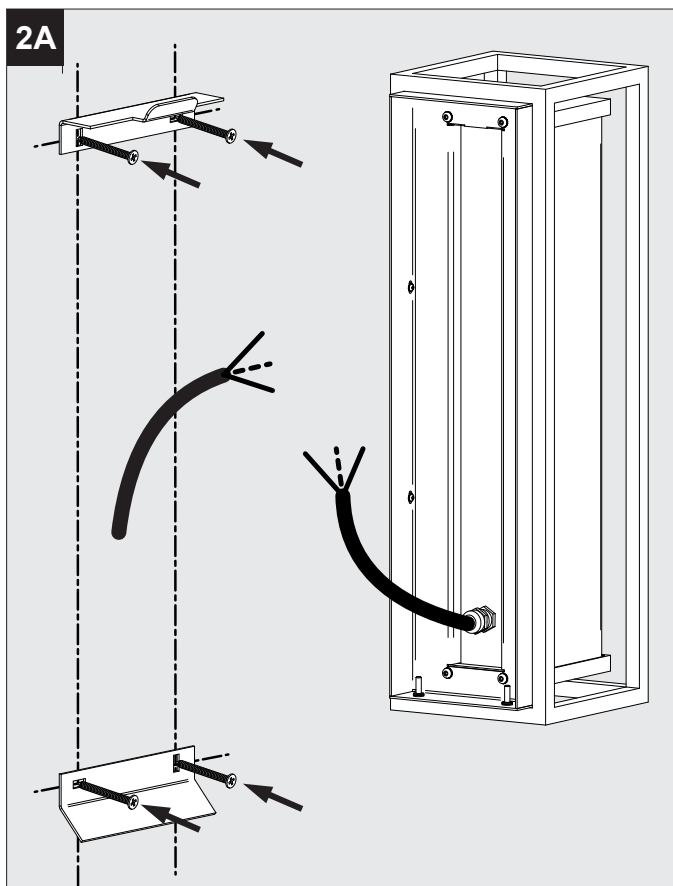

MONTUR L PC LED

DEEL
PARTIE
TEIL
PART
PARTE
PARTE

A

IP54

Beschermd tegen stof - Spatwatervast
Protégé contre les poussières - Protégé contre les projections d'eau
Staubgeschützt - Geschützt gegen Spritzwasser
Dust-protected - Protected against splashing water
Protegido contra el polvo - Protegido contra salpicaduras de agua
Protetto contro la polvere - Protetto contro gli schizzi d'acqua

I

Voorzien van aardingsaansluiting
Avec mise à la terre
Ausgerüstet mit Erdungsanschluss
Provided with grounding
Con la toma de tierra
Con presa a terra