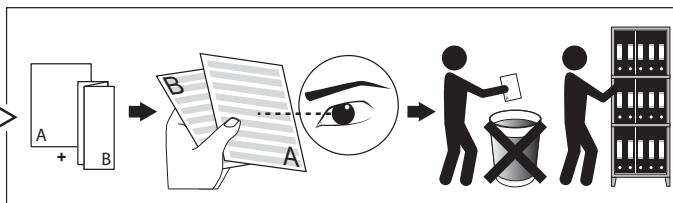

MONTUR L PC LED

DEEL
PARTIE
TEIL
PART
PARTE
PARTE

A

IP54

Beschermd tegen stof - Spatwatervast
 Protégé contre les poussières - Protégé contre les projections d'eau
 Staubgeschützt - Geschützt gegen Spritzwasser
 Dust-protected - Protected against splashing water
 Protegido contra el polvo - Protegido contra salpicaduras de agua
 Protetto contro la polvere - Protetto contro gli schizzi d'acqua