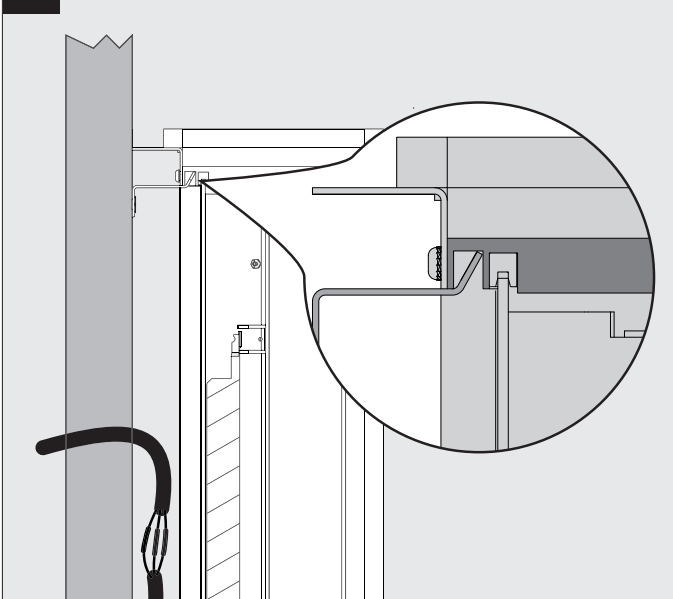

CAUTION! DO NOT PERFORATE THE PROTECTIVE COATING

2B

3

4

5