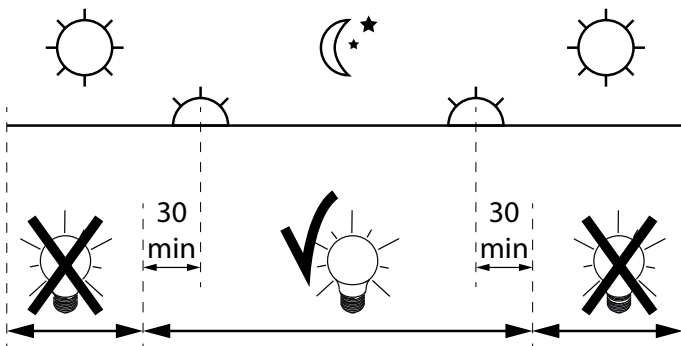

Dagelijkse ontstekingsperiode toegestaan
Durée quotidienne d'allumage admissible
Erlaubte tägliche einschaltdauer
Allowed daily operation period
Period giornaliero di accensione ammesso
Periodo diario de encendido permitido

D This product contains a light source of energy efficiency class D
本产品包含能效等级为 D 的光源
Этот артикул содержит источник света с энергоэффективностью класса D
يحتوي هذا المنتج على مصدر ضوء ذو كفاءة الطاقة D
Dit product bevat een verlichtingsbron van energie-efficiëntieklasse D
Ce produit contient une source d'éclairage de classe d'efficacité énergétique D
Dieses Produkt enthält eine Lichtquelle der Energieeffizienzklasse D
Este producto contiene una fuente de iluminación de clase de eficiencia energética D
Questo prodotto contiene una fonte di illuminazione in classe di efficienza energetica D

Replaceable (LED only) light source and control gear by a professional
(仅针对LED)光源及其控制设备只能由专业人员更换
(для СВЕТОДИОДНЫХ светильников) замена источника света и блока питания может быть произведена только квалифицированным специалистом

Verlichtingsbron (enkel LED) en voorschakelapparaat kan enkel vervangen worden door een professional
La source d'éclairage (uniquement LED) et le ballast ne peut être remplacé que par un professionnel
Die Lichtquelle (nur LED) und Vorschaltgerät kann nur von einem Fachmann ausgetauscht werden
La fuente de iluminación (solo LED) solo puede ser reemplazada por un profesional
La sorgente luminosa (LED) e l'alimentatore possono essere sostituiti solo da un professionista.