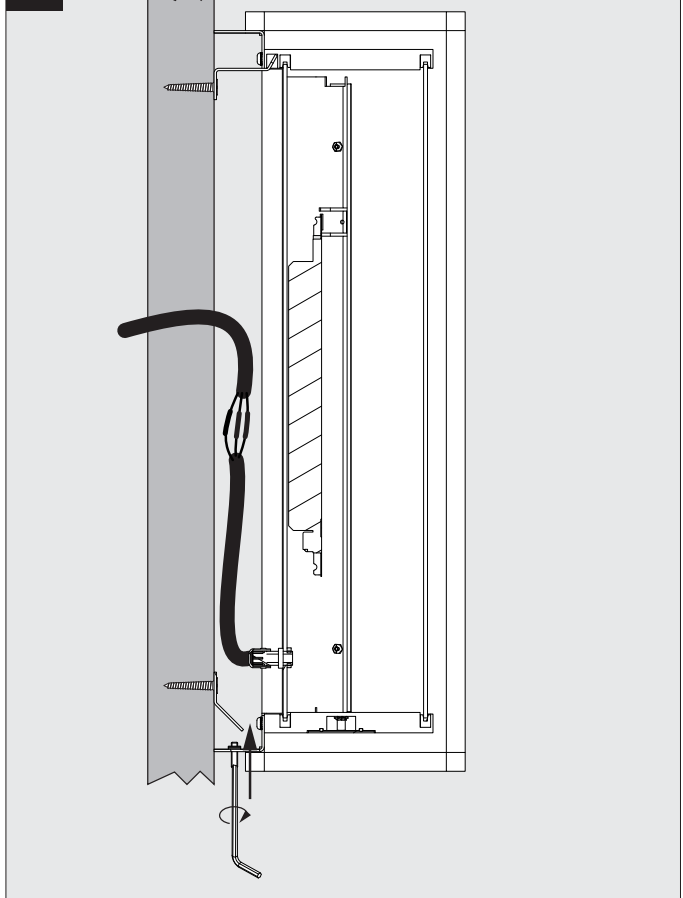

CAUTION! DO NOT PERFORATE THE PROTECTIVE COATING

2B

3

4

5