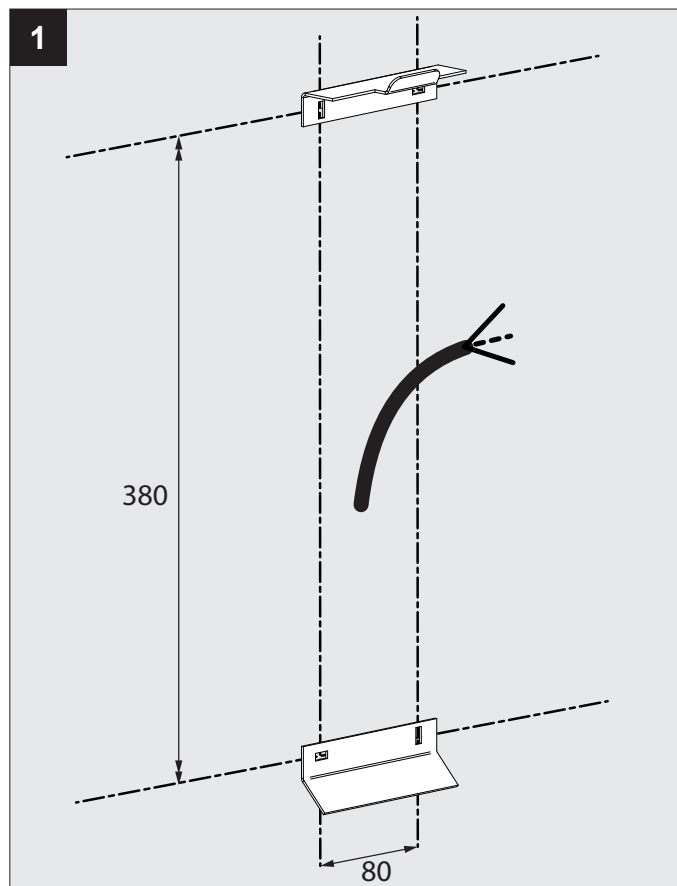

MONTUR L PC LED

DEEL
PARTIE
TEIL
PART
PARTE
PARTE

A

IP54

Beschermd tegen stof - Spatwatervast
Protégé contre les poussières - Protégé contre les projections d'eau
Staubgeschützt - Geschützt gegen Spritzwasser
Dust-protected - Protected against splashing water
Protegido contra el polvo - Protegido contra salpicaduras de agua
Protetto contro la polvere - Protetto contro gli schizzi d'acqua

I

Voorzien van aardingsaansluiting
Avec mise à la terre
Ausgerüstet mit Erdungsanschluss
Provided with grounding
Con la toma de tierra
Con presa a terra