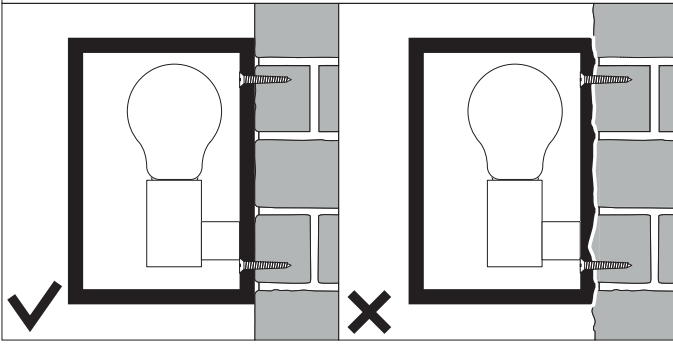

CAUTION! DO NOT PERFORATE THE PROTECTIVE COATING