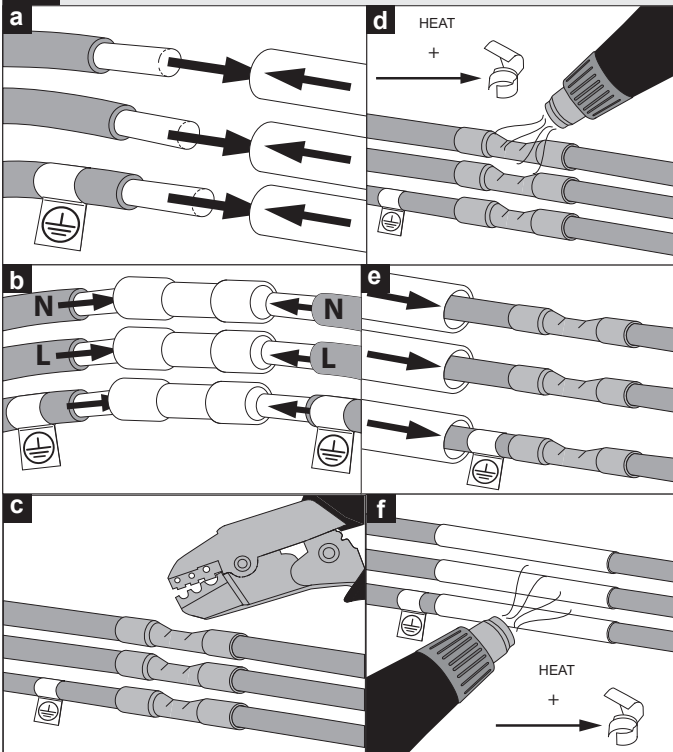

MONTUR L PC LED

DEEL
PARTIE
TEIL
PART
PARTE
PARTE

A

IP54

Beschermd tegen stof - Spatwatervast
 Protégé contre les poussières - Protégé contre les projections d'eau
 Staubgeschützt - Geschützt gegen Spritzwasser
 Dust-protected - Protected against splashing water
 Protegido contra el polvo - Protegido contra salpicaduras de agua
 Protetto contro la polvere - Protetto contro gli schizzi d'acqua

I

Voorzien van aardingsaansluiting
 Avec mise à la terre
 Ausgerüstet mit Erdungsanschluss
 Provided with grounding
 Con la toma de tierra
 Con presa a terra

CAUTION! DO NOT PERFORATE THE PROTECTIVE COATING

2B

3

4

5

De verlichtingsbron van dit verlichtingstoestel zal enkel door de fabrikant of door de fabrikant aangestelde installateur vervangen worden.

La source lumière de cet appareil ne sera remplacée que par l'entreprise ou par un agent reconnu.