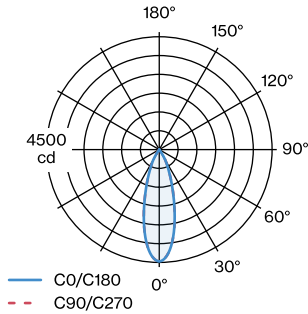

2700 K

CRI \geq 90

L80 / 60000 h

2 SDCM

OPTISCH

Flood , Ausstrahlwinkel 32°

ELEKTRISCH

Phasenschnitt dim

220 - 240 V

Gesamt Leistung 20.1 W

Klasse I

ABMESSUNGEN

Länge 182 mm

Breite 50 mm

Höhe 80 mm

0.48 kg

Rechteckiges Deckenanbaudownlight aus Aluminiumdruckguss; Gehäuse Mattweiß pulverbeschichtet; matte Oberflächenstruktur; mit Reflektor in Mattschwarz nasslackiert; mattfeine Textur; mit COB (Chip on Board) Technologie für höchste Effizienz; Phasenschnitt dim; Lichtfarbe 2700 K; Binning initial MacAdam \leq 2 SDCM; CRI \geq 90; Schutzart IP20; SK1; UGR \leq 13; bildschirmtaugliche Arbeitsplatzleuchte nach DIN EN 12464-1; Leuchtdichte über 65° \leq 1500 cd/m²; inklusive Treiber; optionaler Wabenraster erhältlich, zur Reduzierung der Blendung; Lichtquelle durch autorisierte Fachleute austauschbar; Betriebsgerät durch Endverbraucher austauschbar;

WEVER & DUCRÉ
LIGHTING

PIRRO SPOT SURFACE 4.0

151464E3

LICHTVERTEILUNG

Wartungsfaktor

Betriebsdauer [h]	10 000	20 000	30 000	40 000	50 000
LLMF	0.9	0.88	0.85	0.83	0.81
LSF	1	1	1	1	1

MF	LMF × RSMF × LLMF × LSF	RSMF ^a	Raumwartungsfaktor
MF	Wartungsfaktor	LLMF	Lampenlichtstromwartungsfaktor
LMF ^a	Leuchtenwartungsfaktor	LSF	Lampenlebensdauerfaktor