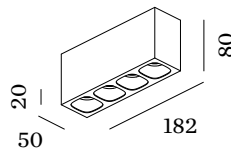

Rechteckiges Deckenanbaudownlight aus Aluminiumdruckguss; Gehäuse Mattweiß pulverbeschichtet; matte Oberflächenstruktur; mit Reflektor in Mattschwarz nasslackiert; mattfeine Textur; mit COB (Chip on Board) Technologie für höchste Effizienz; Phasenschnitt dim; Lichtfarbe 2700 K; Binning initial MacAdam $\leq$ 2 SDCM; CRI $\geq$ 90; Schutzart IP20; SK1; UGR $\leq$ 13; bildschirmtaugliche Arbeitsplatzleuchte nach DIN EN 12464-1; Leuchtdichte über 65° $\leq$ 1500 cd/m²; inklusive Treiber; optionaler Wabenraster erhältlich, zur Reduzierung der Blendung; Lichtquelle durch autorisierte Fachleute austauschbar; Betriebsgerät durch Endverbraucher austauschbar;