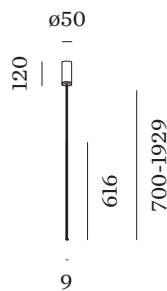

3 SDCM

ELEKTRISCH

Phasenschnitt dim

220 - 240 V

Gesamt Leistung 5.0 W

Klasse 1

ABMESSUNGEN

Durchmesser 50 mm

Höhe 700 mm

0.42 kg

Pendelstangenabhängung aus Aluminium; kann nach Wunsch geschnitten und eingestellt werden, max. 1950 mm; für Deckenanbaumontage; Oberfläche Mattschwarz + Champagner; pulverbeschichtet, matte Oberflächenstruktur + nasslackiert, glatt seidenmatt; opaler PMMA-Diffusor; PCB 3-step binning; Phasenschnitt dim; Lichtfarbe 3000 K; CRI \geq 90; CRI (Farbwiedergabeindex) \geq 90; 220 - 240 V; Schutzart IP20; SK1; inklusive Treiber; Lichtquelle durch autorisierte Fachleute austauschbar; Betriebsgerät durch Endverbraucher austauschbar;