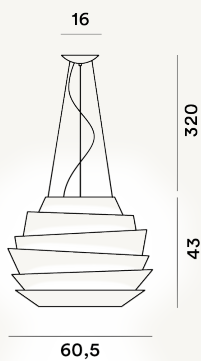

LE SOLEIL COLGANTE LED

DIMENSIONE

43 x 61 x 61

CAVO

Durchsichtig

COLORE

Weiß

CERTIFICAZIONI

PESO

Net kg 5.3

MATERIALE

Spritzgegossenes Polycarbonat und lackiertes Metall

SORGENTE LUMINOSA

LED inbegriffen Scheda Led 46W 2700 K 4460lm CRI>90
PUSH und DALI dimmbar,LED inbegriffen Scheda Led 46W
2700 K 4460lm CRI>90 ON-OFF