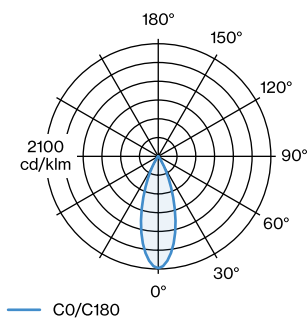

Datum

ERROR

Decke , Abgehängt

Gold

IP20

Innen

Ausgabe: 385^a, 405^b lm

CIE flux code: 94 98 100 100 84

Klasse 1

ERROR

Durchmesser 125 mm

Höhe 195 mm

0.3 kg

^a PAR16 LAMP 2700K CRI90

^b PAR16 LAMP 3000K CRI90

Pendelleuchte aus Aluminium; Oberfläche Gold nasslackiert; matte Oberflächenstruktur; inklusive Seilabhangung einstellbar max. 4000mm in Signal Schwarz; Lampensockel GU10; Lampentyp PAR16; max. 12W; 100 - 240 V; Schutzart IP20; SK1; Baldachin nicht inkludiert;

LICHTVERTEILUNG

WEVER & DUCRÉ
LIGHTING

ODREY

1.4

287420GG0

LEUCHTMITTEL

PAR16 LED Lampe

TYP	FARBE	Ø-H (MM)	ORDERCODE
2700K >90 CRI GU10	Schwarz	ø50-60	9 0 1 2 2 8 B 3
3000K >90 CRI GU10	Schwarz	ø50-60	9 0 1 2 2 8 B 5
2700K >90 CRI GU10	Weiß	ø50-60	9 0 1 2 2 8 W 3
3000K >90 CRI GU10	Weiß	ø50-60	9 0 1 2 2 8 W 5
2700K >80 CRI GU10	Silber	ø50-60	9 0 5 2 2 7 S 2
3000K >80 CRI GU10	Silber	ø50-60	9 0 5 2 2 7 S 4