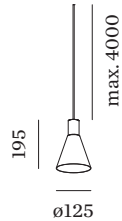

Klasse 1

ERROR

Durchmesser 125 mm

Höhe 195 mm

0.3 kg

^a PAR16 LAMP 2700K CRI90

^b PAR16 LAMP 3000K CRI90

Pendelleuchte aus Aluminium; Oberfläche Gold nasslackiert; matte Oberflächenstruktur; inklusive Seilabhangung einstellbar max. 4000mm in Signal Schwarz; Lampensockel GU10; Lampentyp PAR16; max. 12W; 100 - 240 V; Schutzart IP20; SK1; Baldachin nicht inkludiert;

LICHTVERTEILUNG

WEVER & DUCRÉ
LIGHTING

ODREY

1.4

287420GG0

LEUCHTMITTEL

PAR16 LED Lampe

TYP	FARBE	Ø-H (MM)	ORDERCODE
2700K >90 CRI GU10	Schwarz	ø50-60	9 0 1 2 2 8 B 3
3000K >90 CRI GU10	Schwarz	ø50-60	9 0 1 2 2 8 B 5
2700K >90 CRI GU10	Weiß	ø50-60	9 0 1 2 2 8 W 3
3000K >90 CRI GU10	Weiß	ø50-60	9 0 1 2 2 8 W 5
2700K >80 CRI GU10	Silber	ø50-60	9 0 5 2 2 7 S 2
3000K >80 CRI GU10	Silber	ø50-60	9 0 5 2 2 7 S 4