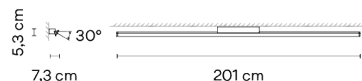

Design von Ramos & Bassols

Die Garderobenleuchte Spa ist minimalistisch und von eleganter Form. Dank ihrer schräg angebrachten linearen LED lenkt sie das Licht in die gewünschte Richtung.

Modellblatt

Farbe	23 Warm White NCS S 0502-Y50R
	25 Beige D1 NCS S 4005-Y50R
	11 Black NCS S 8500-N

LED-Temperaturfarbe 2700 K / 3500 K

Dimmen Casambi / DALI

Installationstyp Remote basic / Surface Canopy

Materialien Körper: Alu
Diffuser: PMMA
Baldachin: Alu

Lichtquelle 1 x LED STRIP 21,6W 600mA

LED CRI>90 2560 lm 119
2700 K / 3500 K

Driver Constant Current 600
220-240 V V 50-60 Hz HZ

Dimmable 50-60Hz

Anwendung Wandleuchten

Verpackung 1 Kartons
2,3 m x 0,1 m x 0,1 m
Bruttogewicht 4,2
Nettogewicht 2,6
Vol. 0.023