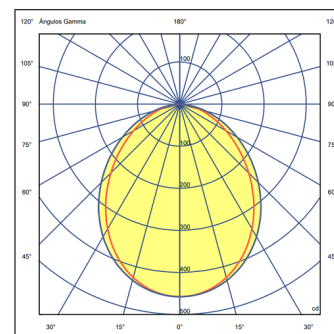

Lineare Anwendungen für funktionelle und grafische Beleuchtung

Photometrische Daten

Ir a vibia.com, um die Daten der Fotometrie für die unterschiedlichen Farb-LED-Temperaturen zu erhalten.

Effizienz 60.77 lm/W
Koordinatensystem CG
Gesamtfluss 1071.98 lm
Höchster Wert 457.78 cd