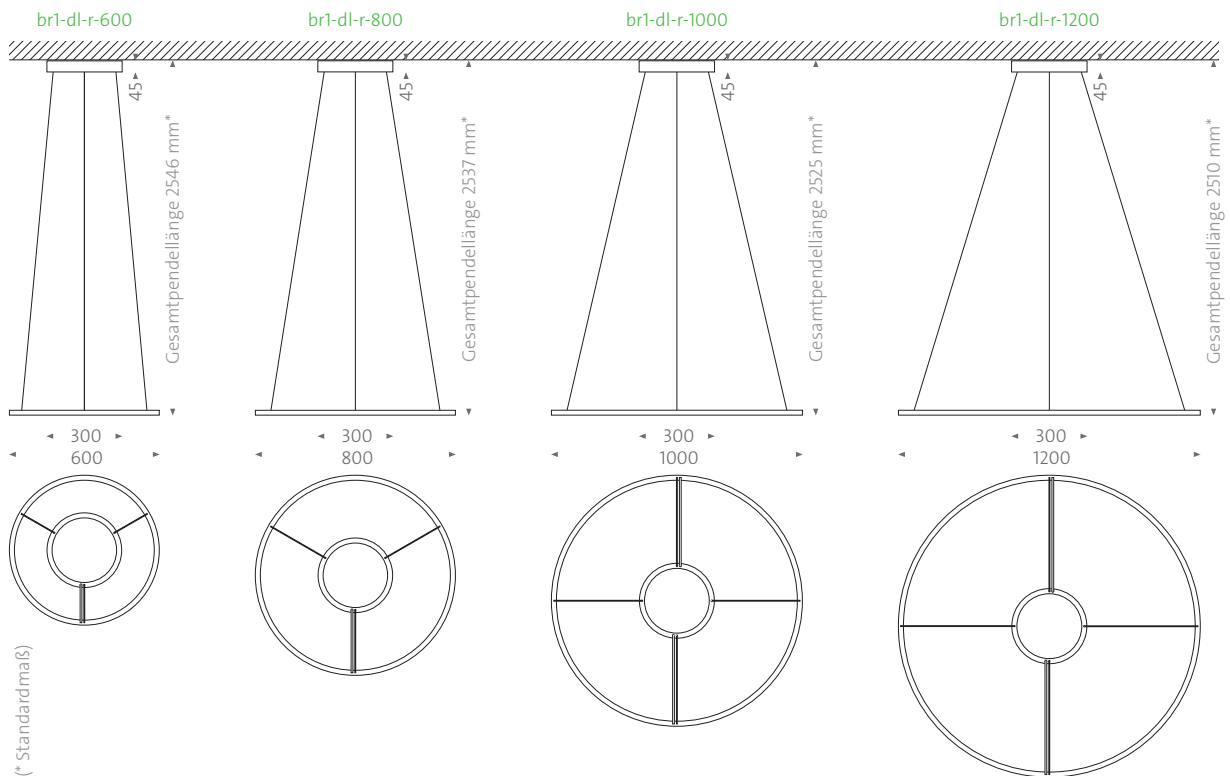

berliner ring | downlight (br1-dl)

PENDELLEUCHTE

Schlanker U-Profil Kronleuchter in runder Form
mit zentraler oder dezentraler Abpendelung

Foto: mawa (Abb. exemplarisch)

Design: mawa / Engineering: mawa

Leistungsvarianten LED-Band	Dimmungen Matchcode	Lichtfarben und Lichtstrom in Kelvin und Lumen	Standard-Gesamtpendellänge inkl. Ring
24 V DC, 20 W per Meter	-4, -7, -9	2700 K / 2400 lm/m 3000 K / 2600 lm/m	2510-2546 mm (abhängig von Größe)

(weitere Lichtfarben auf Anfrage)

(weitere Längen auf Anfrage)

Matchcode-Kürzel für Dimmungen: -4 DALI / -7 Phasen- und abschnitt / -9 Bluetooth

berliner ring | downlight (br1-dl)

PENDELLEUCHTE

Standardgrößen berliner ring 1 downlight (Maßstab 1:30)

- Gehäuse:** Aluminium pulverbeschichtet (individuelle RAL-Farben auf Anfrage),
Acrylglas einseitig satiniert (min. 3 × Acryl-Segmente mit Toleranzfuge), Profil 20 × 20 mm (B × H)
- Abpendelung:** min. 3 × Reutlinger® Drahtseile (abhängig vom Durchmesser des Ringes)
- Lichtquelle:** LED-Band: 24 V DC, 20 W pro Meter, Ra 90
- Lebensdauer LED:** mittlere Lebensdauer des LED-Bandes 50.000 h bei L80/B10
- Betriebsgerät:** inklusive
- Betriebsbereich:** AC 220V–240V / 50Hz–60Hz
- Schutzklasse:** br1-dl-ba-g: I
br1-dl-ba-k: II
- Schutzart:** IP20 | **Gewicht:** siehe Seite 7 (immer Pendelleuchte inkl. Baldachin groß)

Varianten: runde, ovale und lineare Formen (Maßstab 1:30) **Individuell? Sprechen Sie uns gerne an.**

berliner ring | downlight (br1-dl)

PENDANT LUMINAIRE

Slim U-profile chandelier in round shape
with central or decentralized suspension