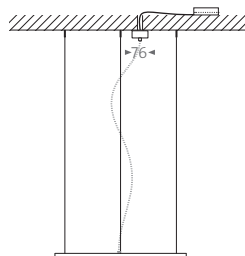

-  weiß matt (RAL 9016)
-  bronze

Zentrale Abhängung: Baldachin groß -ba-g mit integriertem Betriebsgerät

Senkrechte Abpendelung: Baldachin klein -ba-k für Kabelanschluss, inkl. Deckenbefestiger (inklusive Betriebsgerät, muss extern platziert werden)