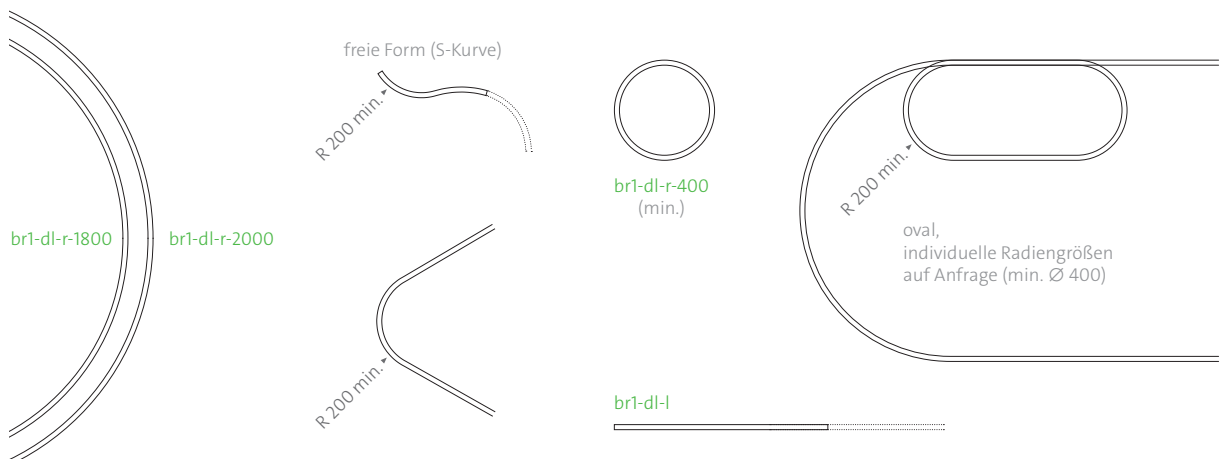

berliner ring | downlight (br1-dl)

PENDELLEUCHTE

Schlanker U-Profil Kronleuchter in runder Form
mit zentraler oder dezentraler Abpendelung

Foto: mawa (Abb. exemplarisch)

Design: mawa / Engineering: mawa

Leistungsvarianten LED-Band	Dimmungen Matchcode	Lichtfarben und Lichtstrom in Kelvin und Lumen	Standard-Gesamtpendellänge inkl. Ring
24 V DC, 20 W per Meter	-4, -7, -9	2700 K / 2400 lm/m 3000 K / 2600 lm/m	2510-2546 mm (abhängig von Größe)

- Gehäuse:** Aluminium pulverbeschichtet (individuelle RAL-Farben auf Anfrage),
Acrylglas einseitig satiniert (min. 3 × Acryl-Segmente mit Toleranzfuge), Profil 20 × 20 mm (B × H)
- Abpendelung:** min. 3 × Reutlinger® Drahtseile (abhängig vom Durchmesser des Ringes)
- Lichtquelle:** LED-Band: 24 V DC, 20 W pro Meter, Ra 90
- Lebensdauer LED:** mittlere Lebensdauer des LED-Bandes 50.000 h bei L80/B10
- Betriebsgerät:** inklusive
- Betriebsbereich:** AC 220V–240V / 50Hz–60Hz
- Schutzklasse:** br1-dl-ba-g: I
br1-dl-ba-k: II
- Schutzart:** IP20 | **Gewicht:** siehe Seite 7 (immer Pendelleuchte inkl. Baldachin groß)

-  weiß matt (RAL 9016)
-  bronze

Zentrale Abhängung: Baldachin groß -ba-g mit integriertem Betriebsgerät

Senkrechte Abpendelung: Baldachin klein -ba-k für Kabelanschluss, inkl. Deckenbefestiger (inklusive Betriebsgerät, muss extern platziert werden)

Varianten: runde, ovale und lineare Formen (Maßstab 1:30) **Individuell? Sprechen Sie uns gerne an.**

berliner ring | downlight (br1-dl)

PENDANT LUMINAIRE

Slim U-profile chandelier in round shape
with central or decentralized suspension