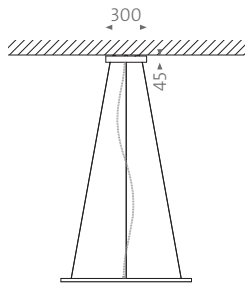

- Gehäuse:** Aluminium pulverbeschichtet (individuelle RAL-Farben auf Anfrage),
Acrylglas einseitig satiniert (min. 3 × Acryl-Segmente mit Toleranzfuge), Profil 20 × 20 mm (B × H)
- Abpendelung:** min. 3 × Reutlinger® Drahtseile (abhängig vom Durchmesser des Ringes)
- Lichtquelle:** LED-Band: 24 V DC, 20 W pro Meter, Ra 90
- Lebensdauer LED:** mittlere Lebensdauer des LED-Bandes 50.000 h bei L80/B10
- Betriebsgerät:** inklusive
- Betriebsbereich:** AC 220V–240V / 50Hz–60Hz
- Schutzklasse:** br1-dl-ba-g: I
br1-dl-ba-k: II
- Schutzart:** IP20 | **Gewicht:** siehe Seite 7 (immer Pendelleuchte inkl. Baldachin groß)

-  weiß matt (RAL 9016)
-  bronze

Zentrale Abhängung: Baldachin groß -ba-g mit integriertem Betriebsgerät

Senkrechte Abpendelung: Baldachin klein -ba-k für Kabelanschluss, inkl. Deckenbefestiger (inklusive Betriebsgerät, muss extern platziert werden)