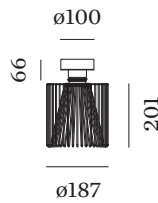

ELEKTRISCH

220 - 240 V

LED Einsatz 5.0 W

Klasse 1

ABMESSUNGEN

Durchmesser 187 mm

Höhe 201 mm

1.66 kg

Projekt

Typ

Notizen

Anzahl

Datum

Deckenanbauleuchte; Schirm aus lackiertem Stahl; Lampensockel E27; Lampentyp T30; 220 - 240 V; Schutzart IP20; SK1; Leuchtmittel nicht inbegriffen;

LICHTVERTEILUNG

WEVER & DUCRÉ
LIGHTING

WIRO CEILING 1.8

2082E0B0

LEUCHTMITTEL

T30-225 LED Lampe

TYP	Ø · H (MM)	ORDERCODE
2200K E27	ø30 · 225	9 0 0 3 E 1 2 9
2700K E27	ø30 · 225	9 0 0 3 E 1 3 6

OPTIONAL

Deckenhaken

TYP	Ø · H (MM)	ORDERCODE
für WIRO Abhängung	ø16 · 30	9 0 0 5 2 0 6 1