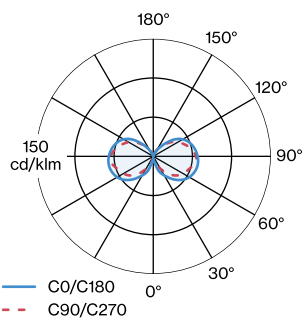

ELEKTRISCH

220 - 240 V

LED Einsatz 5.0 W

Klasse 1

ABMESSUNGEN

Durchmesser 187 mm

Höhe 201 mm

1.66 kg

Projekt

Typ

Notizen

Anzahl

Datum

Deckenanbauleuchte; Schirm aus lackiertem Stahl; Lampensockel E27; Lampentyp T30; 220 - 240 V; Schutzart IP20; SK1; Leuchtmittel nicht inbegriffen;

LICHTVERTEILUNG

WEVER & DUCRÉ
LIGHTING

WIRO CEILING 1.8

2082E0B0

LEUCHTMITTEL

T30-225 LED Lampe

TYP	Ø · H (MM)	ORDERCODE
2200K E27	ø30 · 225	9 0 0 3 E 1 2 9
2700K E27	ø30 · 225	9 0 0 3 E 1 3 6

OPTIONAL

Deckenhaken

TYP	Ø · H (MM)	ORDERCODE
für WIRO Abhängung	ø16 · 30	9 0 0 5 2 0 6 1