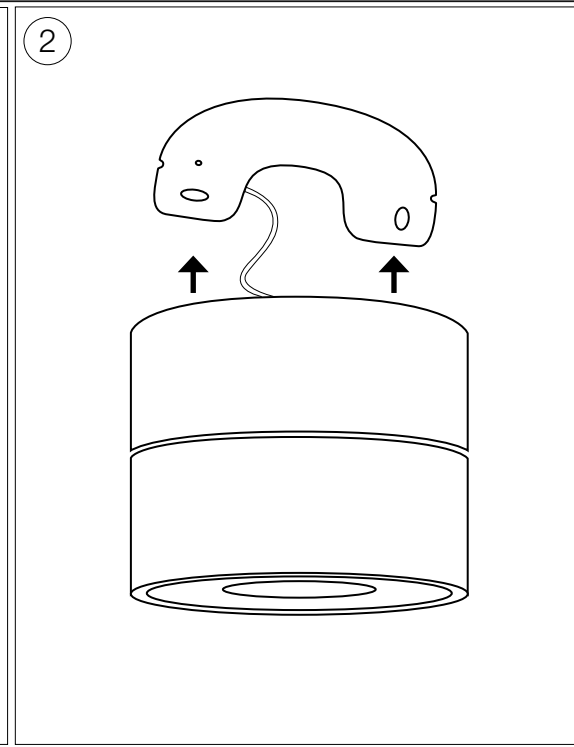

Gebrauchsanleitung

D

VIVID SPOT 100 50° C
Art.-Nr. 411003

Technische Daten

Spannung: 230 VAC
Belastung: 14 W
Farbtemperatur: 2000-3000K

Schutzklasse:

Dimmung:

CE

Allgemeine Sicherheitshinweise

1. Montage und Inbetriebnahme der Produkte nur durch autorisiertes Fachpersonal unter Berücksichtigung dieser Montageanleitung, Sicherheitshinweisen und aller für den Anwendungsbereich geltenden Normen und Vorschriften durchführen!
2. Bei allen durchzuführenden Arbeiten an den Produkten (Montage, Wartung, Reinigung) Spannungsversorgung abschalten.
3. Die Produkte sind nur für IP 20 Bereiche zugelassen.
4. Vorsicht! Produkte (auch LED) können im Betrieb heiß werden.
5. Den angegebenen Mindestabstand der Lichtquelle zu brennbaren Gegenständen beachten.*
6. Wir behalten uns vor, jederzeit Änderungen an den Produkten vorzunehmen!
7. Bei eigenmächtigen Veränderungen oder unsachgemäßer Benutzung erlischt jeglicher Anspruch auf Gewährleistung.

Lieferumfang:
1 Leuchte komplett