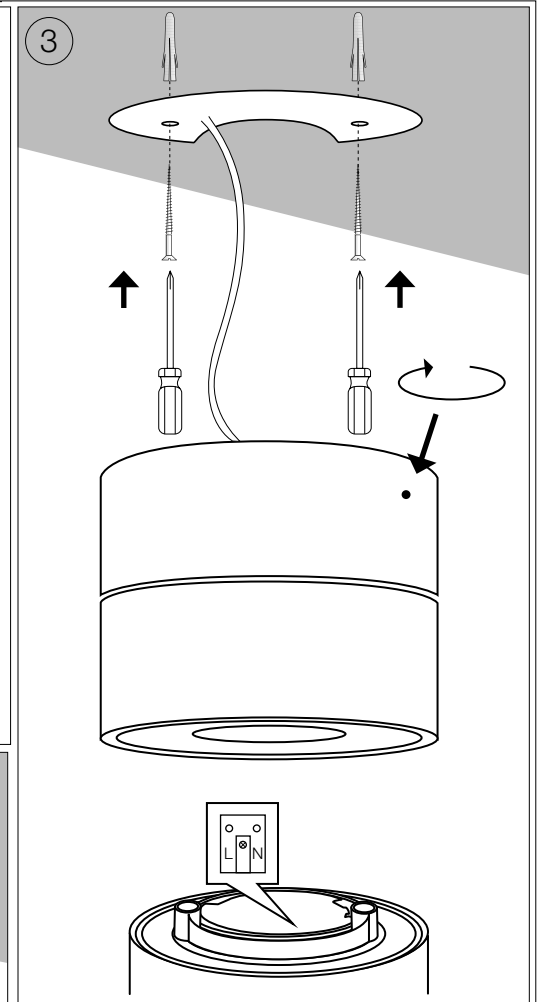

Gebrauchsanleitung

D

VIVID SPOT 100 50° C
Art.-Nr. 411003

Technische Daten

Spannung: 230 VAC
Belastung: 14 W
Farbtemperatur: 2000-3000K

Schutzklasse:

Dimmung:

CE

Allgemeine Sicherheitshinweise

1. Montage und Inbetriebnahme der Produkte nur durch autorisiertes Fachpersonal unter Berücksichtigung dieser Montageanleitung, Sicherheitshinweisen und aller für den Anwendungsbereich geltenden Normen und Vorschriften durchführen!
2. Bei allen durchzuführenden Arbeiten an den Produkten (Montage, Wartung, Reinigung) Spannungsversorgung abschalten.
3. Die Produkte sind nur für IP 20 Bereiche zugelassen.
4. Vorsicht! Produkte (auch LED) können im Betrieb heiß werden.
5. Den angegebenen Mindestabstand der Lichtquelle zu brennbaren Gegenständen beachten.*
6. Wir behalten uns vor, jederzeit Änderungen an den Produkten vorzunehmen!
7. Bei eigenmächtigen Veränderungen oder unsachgemäßer Benutzung erlischt jeglicher Anspruch auf Gewährleistung.

Lieferumfang:
1 Leuchte komplett