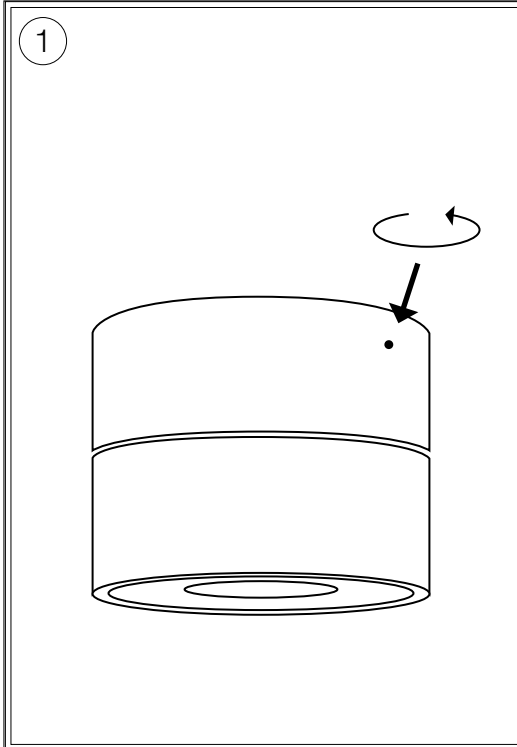

Gebrauchsanleitung

D

VIVID SPOT 100 50° C
Art.-Nr. 411003

Technische Daten

Spannung: 230 VAC
Belastung: 14 W
Farbtemperatur: 2000-3000K

Schutzklasse:

Dimmung:

CE

Allgemeine Sicherheitshinweise

1. Montage und Inbetriebnahme der Produkte nur durch autorisiertes Fachpersonal unter Berücksichtigung dieser Montageanleitung, Sicherheitshinweisen und aller für den Anwendungsbereich geltenden Normen und Vorschriften durchführen!
2. Bei allen durchzuführenden Arbeiten an den Produkten (Montage, Wartung, Reinigung) Spannungsversorgung abschalten.
3. Die Produkte sind nur für IP 20 Bereiche zugelassen.
4. Vorsicht! Produkte (auch LED) können im Betrieb heiß werden.
5. Den angegebenen Mindestabstand der Lichtquelle zu brennbaren Gegenständen beachten.*
6. Wir behalten uns vor, jederzeit Änderungen an den Produkten vorzunehmen!
7. Bei eigenmächtigen Veränderungen oder unsachgemäßer Benutzung erlischt jeglicher Anspruch auf Gewährleistung.

Lieferumfang:
1 Leuchte komplett