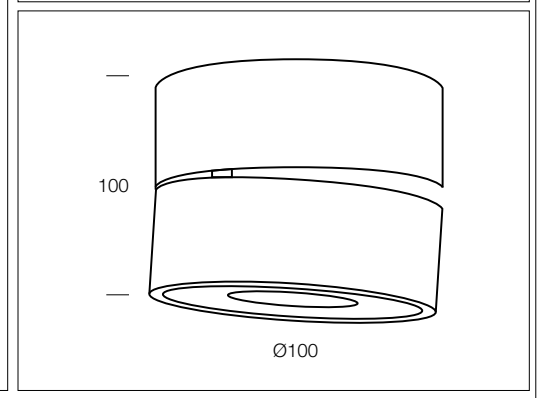

Gebrauchsanleitung

D

VIVID SPOT 100 50° C
Art.-Nr. 411003

Technische Daten

Spannung: 230 VAC
Belastung: 14 W
Farbtemperatur: 2000-3000K

Schutzklasse:

Dimmung:

CE

Allgemeine Sicherheitshinweise

1. Montage und Inbetriebnahme der Produkte nur durch autorisiertes Fachpersonal unter Berücksichtigung dieser Montageanleitung, Sicherheitshinweisen und aller für den Anwendungsbereich geltenden Normen und Vorschriften durchführen!
2. Bei allen durchzuführenden Arbeiten an den Produkten (Montage, Wartung, Reinigung) Spannungsversorgung abschalten.
3. Die Produkte sind nur für IP 20 Bereiche zugelassen.
4. Vorsicht! Produkte (auch LED) können im Betrieb heiß werden.
5. Den angegebenen Mindestabstand der Lichtquelle zu brennbaren Gegenständen beachten.*
6. Wir behalten uns vor, jederzeit Änderungen an den Produkten vorzunehmen!
7. Bei eigenmächtigen Veränderungen oder unsachgemäßer Benutzung erlischt jeglicher Anspruch auf Gewährleistung.

Lieferumfang:
1 Leuchte komplett