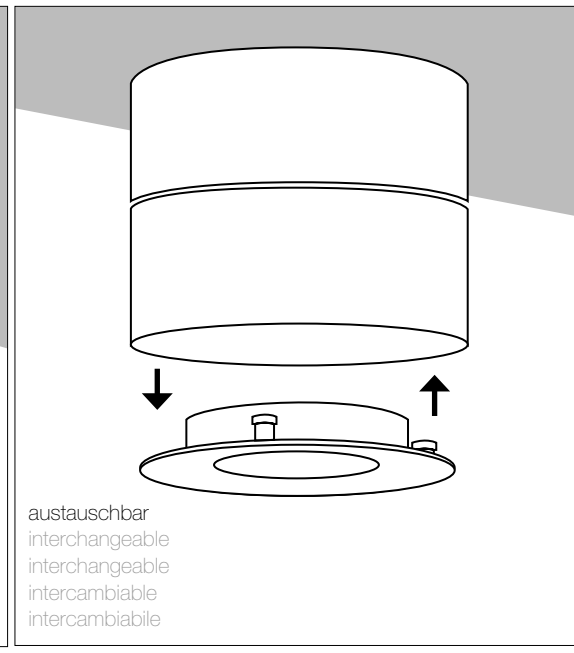

Gebrauchsanleitung

D

VIVID SPOT 100 50° C
Art.-Nr. 411003

Technische Daten

Spannung: 230 VAC
Belastung: 14 W
Farbtemperatur: 2000-3000K

Schutzklasse:

Dimmung:

CE

Allgemeine Sicherheitshinweise

1. Montage und Inbetriebnahme der Produkte nur durch autorisiertes Fachpersonal unter Berücksichtigung dieser Montageanleitung, Sicherheitshinweisen und aller für den Anwendungsbereich geltenden Normen und Vorschriften durchführen!
2. Bei allen durchzuführenden Arbeiten an den Produkten (Montage, Wartung, Reinigung) Spannungsversorgung abschalten.
3. Die Produkte sind nur für IP 20 Bereiche zugelassen.
4. Vorsicht! Produkte (auch LED) können im Betrieb heiß werden.
5. Den angegebenen Mindestabstand der Lichtquelle zu brennbaren Gegenständen beachten.*
6. Wir behalten uns vor, jederzeit Änderungen an den Produkten vorzunehmen!
7. Bei eigenmächtigen Veränderungen oder unsachgemäßer Benutzung erlischt jeglicher Anspruch auf Gewährleistung.

Lieferumfang:
1 Leuchte komplett