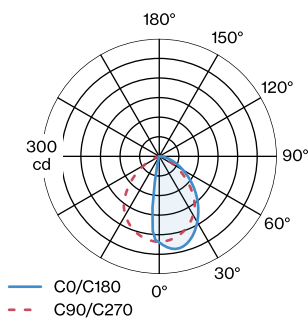

## ABMESSUNGEN

Länge 200 mm

Breite 36 mm

Höhe 80 mm

0.58 kg

Projekt

Typ

Notizen

Anzahl

Datum

Rechteckige Wandaubauchte aus Aluminium; Oberfläche Mattschwarz; pulverbeschichtet; matte Oberflächenstruktur; PCB 3-step binning; Lichtfarbe 3000 K; Binning initial MacAdam  $\leq$  3 SDCM; CRI  $\geq$  90; Schutzart IP65; SK1; inklusive Treiber; nicht austauschbare Lichtquelle; Betriebsgerät durch Endverbraucher austauschbar;

## LICHTVERTEILUNG

WEVER & DUCRÉ  
LIGHTING