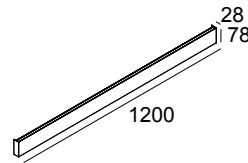

FEMTOLINE W DOWN-UP 1200 930 B

270 63 12 93 B

ERHÄLTlich IN
SCHWARZ 270 63 12 93 B
WEISS 270 63 12 93 W

[Auf der Website anzeigen](#)

Allgemeine Information

ANWENDUNGSBEREICH	innenbereich
INSTALLATION	Wand Aufbau
SCHUTZ GEGEN EINDRINGEN	IP20
GEWICHT (KG)	1.6
VERSTELLBARKEIT	nicht verstellbar
INFORMATION	INCL.2 x PC SBL INCL.LED POWER SUPPLY 24V-DC