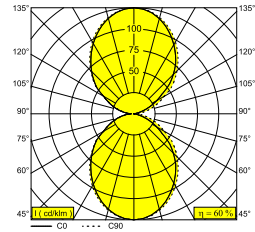

FEMTOLINE W DOWN-UP 1200 930 B

270 63 12 93 B

ERHÄLTlich IN
SCHWARZ 270 63 12 93 B
WEISS 270 63 12 93 W

[Auf der Website anzeigen](#)

Allgemeine Information

ANWENDUNGSBEREICH	innenbereich
INSTALLATION	Wand Aufbau
SCHUTZ GEGEN EINDRINGEN	IP20
GEWICHT (KG)	1.6
VERSTELLBARKEIT	nicht verstellbar
INFORMATION	INCL.2 x PC SBL INCL.LED POWER SUPPLY 24V-DC