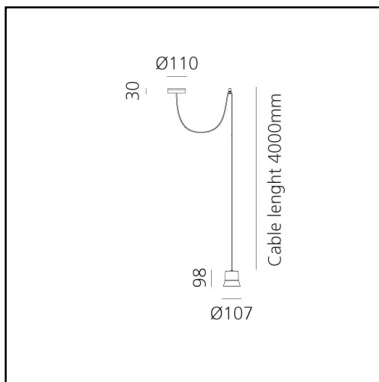

## LUMINAIRE

- Watt: **9W**
- Lichtstrom (lm): **425lm**
- CCT: **3000K**
- Efficiency: **67%**
- Efficacy: **47.22lm/W**
- CRI: **90**

## Anmerkungen

Max. cable length 4000mm  
Max. distance between rose and decentralised hook 2500mm

## DIMENSION

- Höhe: **98 mm**
- Breite: **107 mm**
- Breite Fuß: **30 mm**
- Durchmesser Fuß: **110 mm**
- Glühdrahttest: **650°**