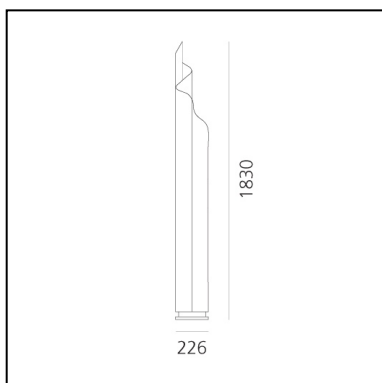

Chimera LED

Vico Magistretti

IP20 

LUMINAIRE

- Watt: **41W**
- Lichtstrom (lm): **3300lm**
- CCT: **2700K**
- CRI: **90**

Anmerkungen

inkl. Leuchtmittel

BESCHREIBUNG

FUNKTIONEN

- Produktcode: **0084110APP**
- Farbe: **weiß**
- Installation: **Stehleuchte**
- Material: **Methacrylate, aluminium, zamak**
- Serie: **Design Collection**
- Anwendungsbereich: **Innenbeleuchtung**
- Einsatzbereich: **Residential**
- Lichtverteilung: **diffus und gefiltert**
- design: **Vico Magistretti**

DIMENSION

- Höhe: **1800 mm**
- Breite: **220 mm**