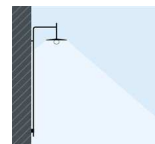

Elegante Wandleuchte mit schlankem, an der Wand befestigtem Profil und Schirm aus mundgeblasenem Glas. Stromanschluss mit Stecker. Lichtquelle: LED.

Modellblatt

Mindest. Menge, Aufpreis und zusätzliche Lieferzeit gelten

Subtil gerichtetes, diffuses Licht, das eine sanfte Lichthierarchie auf der beleuchteten Fläche erzeugt

Photometrische Daten