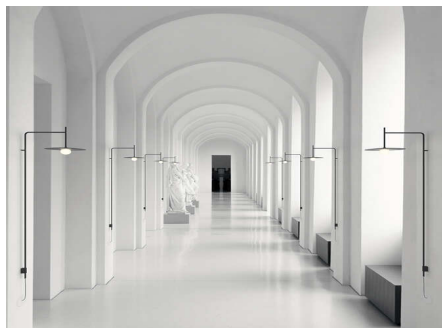

Elegante Wandleuchte mit schlankem, an der Wand befestigtem Profil und Schirm aus mundgeblasenem Glas. Stromanschluss mit Stecker. Lichtquelle: LED.

Modellblatt

Mindest. Menge, Aufpreis und zusätzliche Lieferzeit gelten

Farbe

- 37 Terra Red
NCS S 4040-Y70R

- 62 Grün
NCS S 3010-G20Y

- 18 Graphit
ADAPTA RF 9913

LED 2700 K

Dimmen Push

Installationstyp Surface Canopy

LED CRI>90 440.81 lm 110
2700 K

Subtil gerichtetes, diffuses Licht, das eine sanfte Lichthierarchie auf der beleuchteten Fläche erzeugt

Photometrische Daten