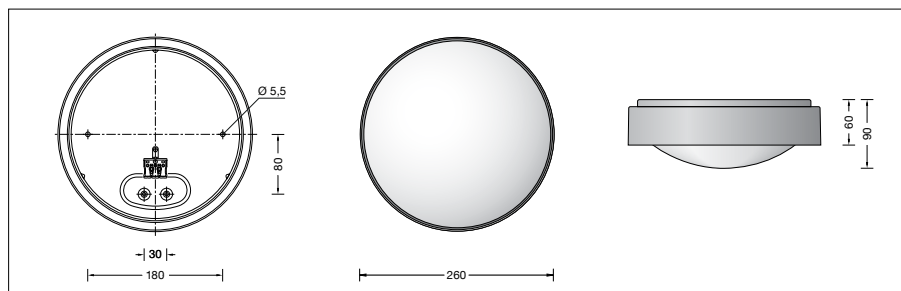

Produktbeschreibung

Deckenleuchte »STUDIO LINE«
Leuchtgehäuse aus Aluminium,
Oberfläche Farbe samtschwarz
Innenfarbton messing matt
Leuchtenarmatur aus Metall,
Oberfläche Farbe samtschwarz
Schlagfeste Abdeckung aus Kunststoff, weiß,
mit Bajonettverschluss
2 Befestigungsbohrungen $\varnothing$ 5,5 mm
Abstand 180 mm
2 Leitungseinführungen zur Durchverdrahtung
der Netzanschlussleitung bis $\varnothing$ 10,5 mm
max. $3 \times 1,5^{\square}$
Anschlussklemme 2,5 $^{\square}$
Schutzleiteranschluss
LED-Netzteil
220-240 V $\sim$ 50-60 Hz
BEGA Thermal Switch®
Temporäre thermische Abschaltung zum
Schutz temperaturempfindlicher Bauteile
Schutzklasse I
Schlagfestigkeit IK10
Schutz gegen mechanische
Schläge < 20 Joule
CE – Konformitätszeichen
Gewicht: 1,2 kg
Dieses Produkt enthält Lichtquellen der
Energieeffizienzklasse(n) D

Einschaltstrom

Einschaltstrom: 1,7 A / 40 μ s
Maximale Anzahl Leuchten dieser Bauart
je Leitungsschutzschalter:
B10A: 50 Leuchten
B16A: 80 Leuchten
C10A: 50 Leuchten
C16A: 80 Leuchten

Leuchtmittel

Modul-Anschlussleistung	11,6 W
Leuchten-Anschlussleistung	15,5 W
Bemessungstemperatur	$t_a = 25^{\circ}\text{C}$
Umgebungstemperatur	$t_{a\text{max}} = 45^{\circ}\text{C}$

51 049.4 K3

Farbtemperatur	3000 K
Farbwiedergabeindex	CRI > 90
Modul-Lichtstrom	1725 lm
Leuchten-Lichtstrom	1183 lm
Leuchten-Lichtausbeute	76,3 lm/W

Lebensdauer · Umgebungstemperatur

Bemessungstemperatur $t_a = 25^{\circ}\text{C}$	
LED-Netzteil:	> 50.000 h
LED-Modul:	131.000 h (L 80 B 50) 50.000 h (L 90 B 50)

Umgebungstemperatur max. $t_a = 45^{\circ}\text{C}$ (100 %)

LED-Netzteil:	50.000 h
LED-Modul:	41.000 h (L 80 B 50) 50.000 h (L 70 B 50)

Lichttechnik

Leuchtendaten für das Lichttechnische Berechnungsprogramm DIALux für Außenbeleuchtung, Straßenbeleuchtung und Innenbeleuchtung, sowie Leuchtendaten im EULUMDAT- und im IES-Format finden Sie auf der BEGA Website unter www.bega.com.

Bestellnummer 51 049.4

Innenfarbton wahlweise

- weiß
- aluminium matt
- messing matt
- kupfer matt

Kennziffer .1
Kennziffer .2
Kennziffer .4
Kennziffer .6