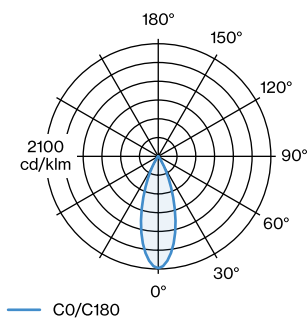

LICHTVERTEILUNG