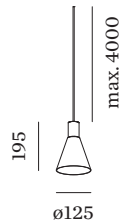

### ERROR

Durchmesser 125 mm

Höhe 195 mm

0.3 kg

<sup>a</sup> PAR16 LAMP 2700K CRI90

<sup>b</sup> PAR16 LAMP 3000K CRI90

Pendelleuchte aus Aluminium; Oberfläche Mattweiß + Gold nasslackiert; matte Oberflächenstruktur; inklusive Seilabhangung einstellbar max. 4000mm in Reinwei; Lampensockel GU10; Lampentyp PAR16; max. 12W; 100 - 240 V; Schutzart IP20; SK1; Baldachin nicht inkludiert;