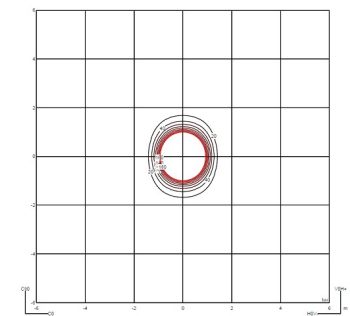

Farbe

- 29 Brown D1
NCS S 8005-Y50R
- 53 Green M1
NCS S 6005-G80Y

LED-Temperaturfarbe 2700 K / 3500 K

Dimmen On/Off

Installationstyp Aufbau

Materialien Körper: Stahl
Deckel: Stahl

LED 
CRI > 90 2076.32 lm 69
2700 K / 3500 K

Driver Constant Voltage 127-370 V V
50-60 Hz HZ

Anwendung Außenleuchten

Verpackung 1 Kartons
0,39 m x 0,39 m x 3,2 m
Bruttogewicht 46,4
Nettogewicht 41,76
Vol. 0,4867

Lichteffekt

Accent Deckenlicht

Schmal: Winkel von weniger als 20°. Geeignet für die Erzeugung hoher Kontraste oder Projektionen aus großer Entfernung. Mittel: Winkel zwischen 20° und 40°. Geeignet für die Erzeugung mittlerer Kontraste oder Projektionen aus mittlerer Entfernung. Weit: Winkel größer als 40°. Geeignet zur Erzeugung mäßiger Kontraste oder Projektionen aus naher Entfernung.

Photometrische Daten

Effizienz 100 lm/W
Koordinatensystem CG
Gesamtfluss 1972.11 lm
Höchster Wert 3928.92 cd

Alle unsere Produkte haben eine fünfjährige Garantie. Lesen Sie unsere rechtlichen Bedingungen unter www.vibia.com/warranty