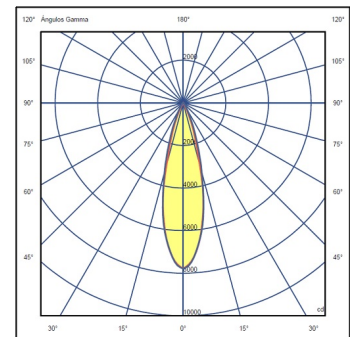

Driver Constant Voltage 127-370 V V
50-60 Hz HZ

Anwendung Außenleuchten

Verpackung 1 Kartons
0,39 m x 0,39 m x 3,2 m
Bruttogewicht 46,4
Nettogewicht 41,76
Vol. 0,4867

Lichteffekt

Accent Deckenlicht

Schmal: Winkel von weniger als 20°. Geeignet für die Erzeugung hoher Kontraste oder Projektionen aus großer Entfernung. Mittel: Winkel zwischen 20° und 40°. Geeignet für die Erzeugung mittlerer Kontraste oder Projektionen aus mittlerer Entfernung. Weit: Winkel größer als 40°. Geeignet zur Erzeugung mäßiger Kontraste oder Projektionen aus naher Entfernung.

Photometrische Daten

Effizienz 100 lm/W
Koordinatensystem CG
Gesamtfluss 1972.11 lm
Höchster Wert 3928.92 cd

Alle unsere Produkte haben eine fünfjährige Garantie. Lesen Sie unsere rechtlichen Bedingungen unter www.vibia.com/warranty