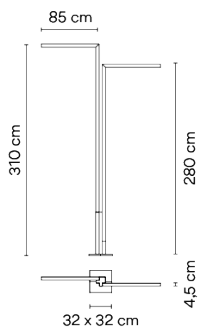

4539

Design von Xuclà

PALO ALTO ist eine Außenleuchte, welche die Form eines Baumes mit zwei Lichtquellen aufweist. Das Design stammt von Josep Lluís Xuclà. Die Leuchte ist in zwei Farben erhältlich.

Modellblatt

Farbe

- 29 Brown D1
NCS S 8005-Y50R
- 53 Green M1
NCS S 6005-G80Y

LED-Temperaturfarbe 2700 K / 3500 K

Dimmen On/Off

Installationstyp Aufbau

Materialien Körper: Stahl
Deckel: Stahl

LED 
CRI > 90 2076.32 lm 69
2700 K / 3500 K

Driver Constant Voltage 127-370 V V
50-60 Hz HZ

Anwendung Außenleuchten

Verpackung 1 Kartons
0,39 m x 0,39 m x 3,2 m
Bruttogewicht 46,4
Nettogewicht 41,76
Vol. 0,4867

Lichteffekt

Accent Deckenlicht

Schmal: Winkel von weniger als 20°. Geeignet für die Erzeugung hoher Kontraste oder Projektionen aus großer Entfernung. Mittel: Winkel zwischen 20° und 40°. Geeignet für die Erzeugung mittlerer Kontraste oder Projektionen aus mittlerer Entfernung. Weit: Winkel größer als 40°. Geeignet zur Erzeugung mäßiger Kontraste oder Projektionen aus naher Entfernung.

Photometrische Daten

Effizienz 100 lm/W
Koordinatensystem CG
Gesamtfluss 1972.11 lm
Höchster Wert 3928.92 cd

Alle unsere Produkte haben eine fünfjährige Garantie. Lesen Sie unsere rechtlichen Bedingungen unter www.vibia.com/warranty